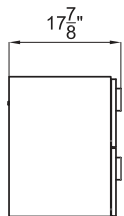

65 ○ 100318579  
● 100318569

25\_9/16"

80 ○ 100318583  
● 100318585

31\_1/2"

120 ○ 100318568  
● 100318584

47\_1/4"

**noken**  
PORCELANOSA BATHROOMS

**NK CONCEPT**

	120	
	100318568	100318584
1	100340020	
2	100340019	
3	100340007	100340016
4	100340006	100340015
5	100340010	100340018
6	100340008	100340017
7	100340065	
8	100340066	

65

100318579  
100318569

25\_9/16"

80

100318583  
100318585

31\_1/2"

120

100318568  
100318584

47\_1/4"

65

100318579  
100318569

80