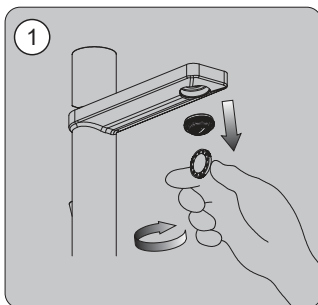

- 100326677
- 100326683

- 100326657
- 100326678

- 100326656
- 100326676

  $F = F$ Min. - Max 0.5 - 5 bar	 50°C ✓ máx 70°C	Mixing system	
  Max. 5 bar	  3 bar ✓	Material	Brass

● 100326677

● 100326683

Pressure (Bar)	FLOW RATE (l/min)
0,0	0,0
0,5	3,0
1,0	4,0
2,0	4,7
3,0	4,9
4,0	5,1
5,0	5,1