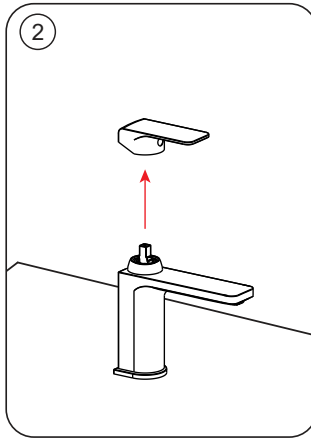

- 100326677
- 100326683

- 100326657
- 100326678

- 100326656
- 100326676

  $F = F$ Min. - Max 0.5 - 5 bar	 50°C ✓ máx 70°C	Mixing system	
  Max. 5 bar	  3 bar ✓	Material	Brass

● 100326677

● 100326683

Pressure (Bar)	FLOW RATE (l/min)
0,0	0,0
0,5	3,0
1,0	4,0
2,0	4,7
3,0	4,9
4,0	5,1
5,0	5,1