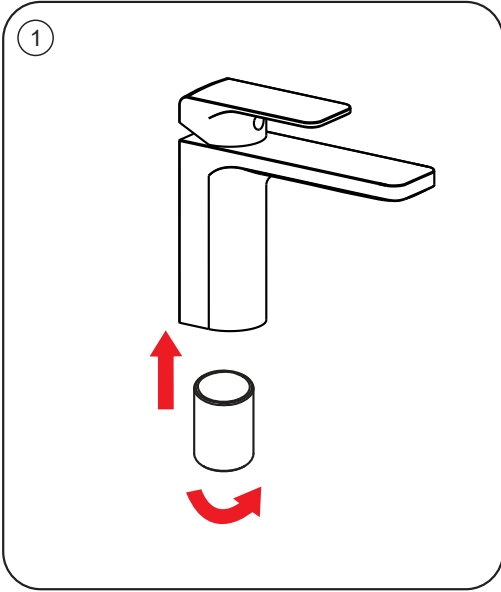

- 100326677
- 100326683

- 100326657
- 100326678

- 100326656
- 100326676

  $F = F$ Min. - Max 0.5 - 5 bar	 50°C ✓ máx 70°C	Mixing system	
  Max. 5 bar	  3 bar ✓	Material	Brass

● 100326677

● 100326683

Pressure (Bar)	FLOW RATE (l/min)
0,0	0,0
0,5	3,0
1,0	4,0
2,0	4,7
3,0	4,9
4,0	5,1
5,0	5,1