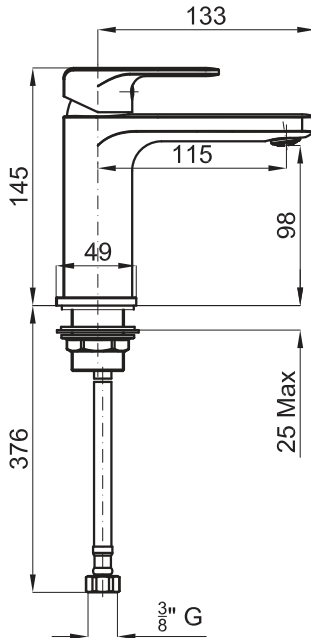

**NK CONCEPT N**

**< 5 Bar**

DN6 > Ø25mm  
DN8 > Ø30mm  
DN10 > Ø35mm  
DN13 > Ø45mm

	● 100326677	● 100326683
1	100331405	100331407
2	100331395	100331396
3	100202303	100202303
4	100329116	100329116
5	100108393	100331455
6	100108394	100108394
7	100331394	100331394

	● 100326657	● 100326678
1	100331405	100331407
2	100331395	100331396
3	100202303	100202303
4	100329116	100329116
5	100108393	100331455
6	100108394	100108394
7	100304039	100304039

	● 100326656	● 100326676
1	100331405	100331407
2	100331395	100331396
3	100202303	100202303
4	100331379	100331408
5	100108393	100331455
6	100108394	100108394
7	100331394	100331394

- 100326677
- 100326683

- 100326657
- 100326678

- 100326656
- 100326676

  $F = F$ Min. - Max 0.5 - 5 bar	 50°C ✓ máx 70°C	Mixing system	
  Max. 5 bar	  3 bar ✓	Material	Brass

● 100326677

● 100326683

Pressure (Bar)	FLOW RATE (l/min)
0,0	0,0
0,5	3,0
1,0	4,0
2,0	4,7
3,0	4,9
4,0	5,1
5,0	5,1