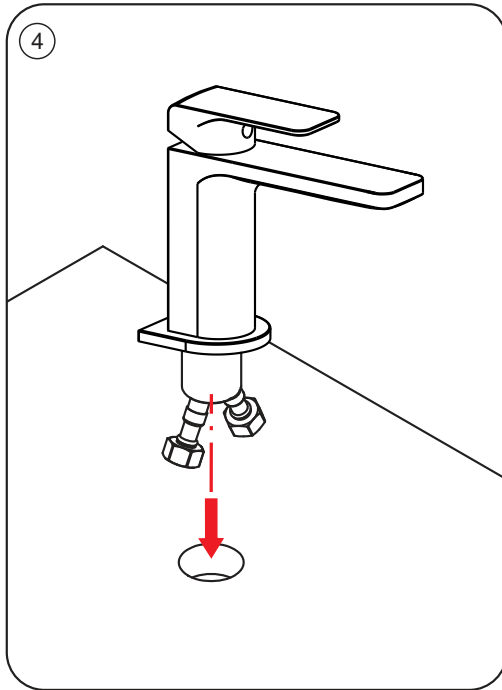

- 100326677
- 100326683

- 100326657
- 100326678

- 100326656
- 100326676

  $F = F$ Min. - Max 0.5 - 5 bar	 50°C ✓ máx 70°C	Mixing system	
  Max. 5 bar	  3 bar ✓	Material	Brass

● 100326677

● 100326683

Pressure (Bar)	FLOW RATE (l/min)
0,0	0,0
0,5	3,0
1,0	4,0
2,0	4,7
3,0	4,9
4,0	5,1
5,0	5,1