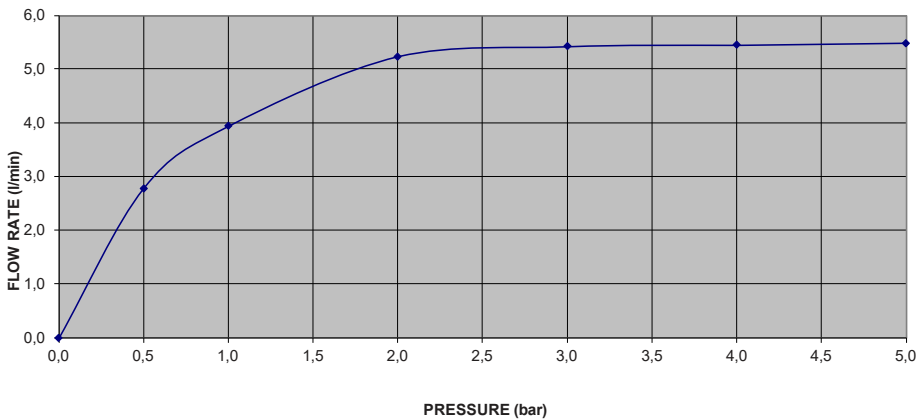

- 100326677
- 100326683

- 100326657
- 100326678

- 100326656
- 100326676

  $F = F$ Min. - Max 0.5 - 5 bar	 50°C ✓ máx 70°C	Mixing system	
  Max. 5 bar	  3 bar ✓	Material	Brass

● 100326677

● 100326683

Pressure (Bar)	FLOW RATE (l/min)
0,0	0,0
0,5	3,0
1,0	4,0
2,0	4,7
3,0	4,9
4,0	5,1
5,0	5,1

● 100326656

● 100326676

Pressure (Bar)	FLOW RATE (l/min)
0,0	0,0
0,5	2,8
1,0	3,9
2,0	5,2
3,0	5,4
4,0	5,5
5,0	5,5

- 100326657
- 100326678

Pressure (Bar)	FLOW RATE (l/min)
0,0	0,0
0,5	3,3
1,0	4,4
2,0	4,9
3,0	4,9
4,0	4,9
5,0	4,9