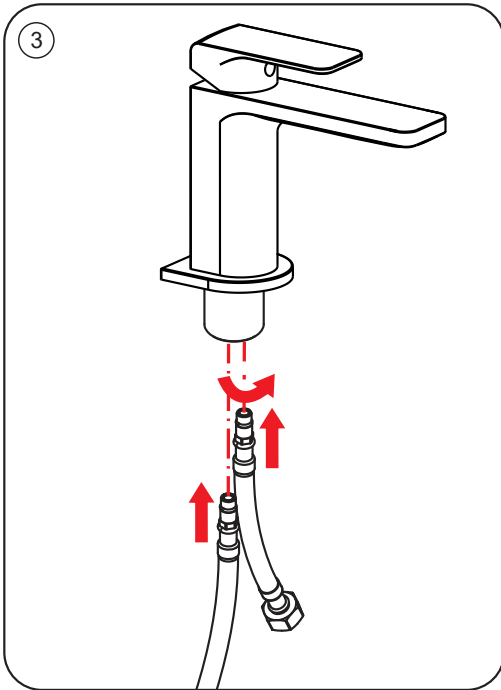

- 100326677
- 100326683

- 100326657
- 100326678

- 100326656
- 100326676

  $F = F$ Min. - Max 0.5 - 5 bar	 50°C ✓ máx 70°C	Mixing system	
  Max. 5 bar	  3 bar ✓	Material	Brass

● 100326677

● 100326683

Pressure (Bar)	FLOW RATE (l/min)
0,0	0,0
0,5	3,0
1,0	4,0
2,0	4,7
3,0	4,9
4,0	5,1
5,0	5,1