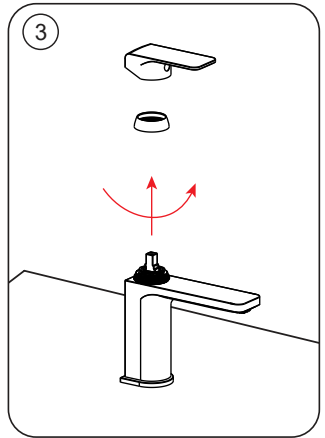

- 100326677
- 100326683

- 100326657
- 100326678

- 100326656
- 100326676

  $F = F$ Min. - Max 0.5 - 5 bar	 50°C ✓ máx 70°C	Mixing system	
  Max. 5 bar	  3 bar ✓	Material	Brass

● 100326677

● 100326683

Pressure (Bar)	FLOW RATE (l/min)
0,0	0,0
0,5	3,0
1,0	4,0
2,0	4,7
3,0	4,9
4,0	5,1
5,0	5,1