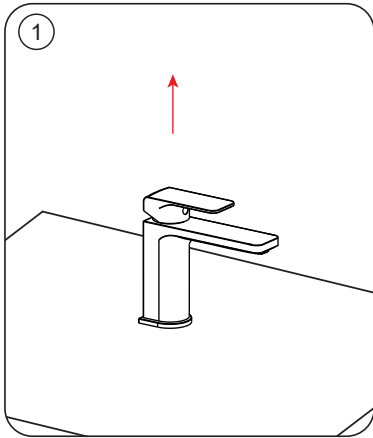

- 100326677
- 100326683

- 100326657
- 100326678

- 100326656
- 100326676

  $F = F$ Min. - Max 0.5 - 5 bar	 50°C ✓ máx 70°C	Mixing system	
  Max. 5 bar	  3 bar ✓	Material	Brass

● 100326677

● 100326683

Pressure (Bar)	FLOW RATE (l/min)
0,0	0,0
0,5	3,0
1,0	4,0
2,0	4,7
3,0	4,9
4,0	5,1
5,0	5,1