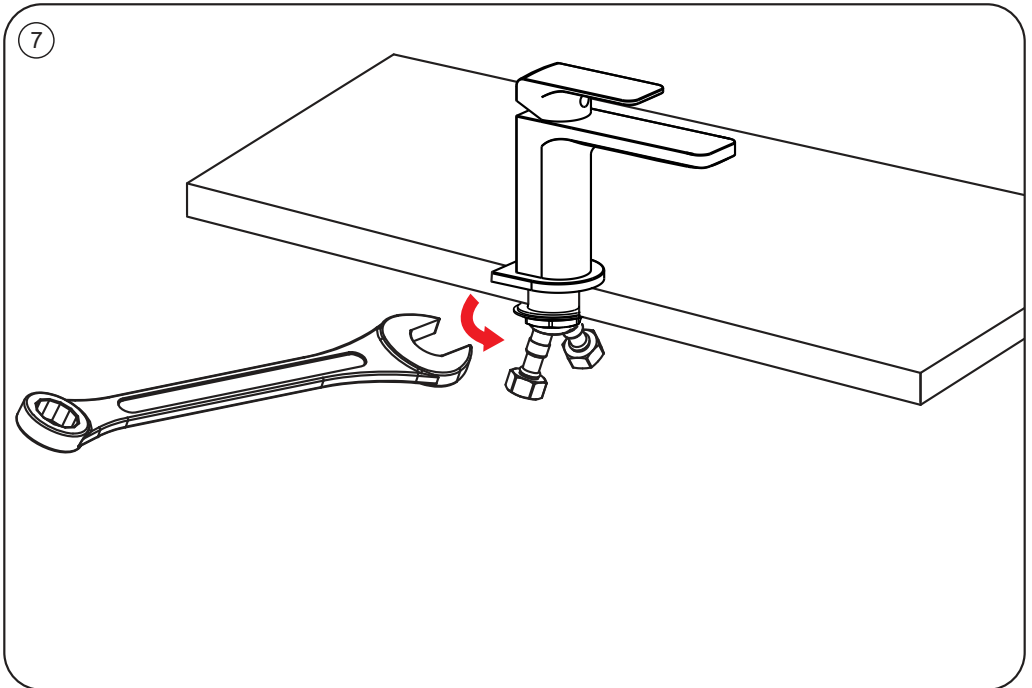

- 100326677
- 100326683

- 100326657
- 100326678

- 100326656
- 100326676

  $F = F$ Min. - Max 0.5 - 5 bar	 50°C ✓ máx 70°C	Mixing system	
  Max. 5 bar	  3 bar ✓	Material	Brass

● 100326677

● 100326683

Pressure (Bar)	FLOW RATE (l/min)
0,0	0,0
0,5	3,0
1,0	4,0
2,0	4,7
3,0	4,9
4,0	5,1
5,0	5,1