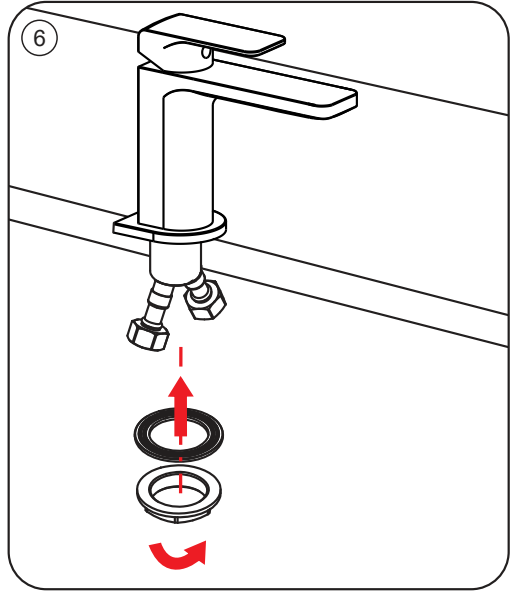

- 100326677
- 100326683

- 100326657
- 100326678

- 100326656
- 100326676

  $F = F$ Min. - Max 0.5 - 5 bar	 50°C ✓ máx 70°C	Mixing system	
  Max. 5 bar	  3 bar ✓	Material	Brass

● 100326677

● 100326683

Pressure (Bar)	FLOW RATE (l/min)
0,0	0,0
0,5	3,0
1,0	4,0
2,0	4,7
3,0	4,9
4,0	5,1
5,0	5,1