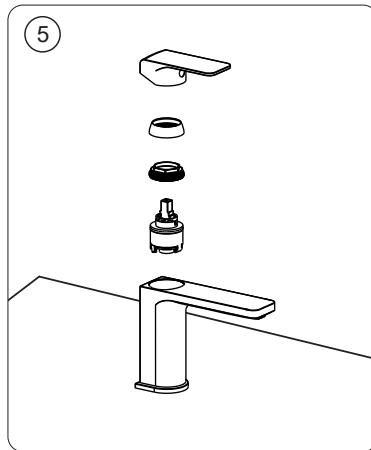

- 100326677
- 100326683

- 100326657
- 100326678

- 100326656
- 100326676

  $F = F$ Min. - Max 0.5 - 5 bar	 50°C ✓ máx 70°C	Mixing system	
  Max. 5 bar	  3 bar ✓	Material	Brass

● 100326677

● 100326683

Pressure (Bar)	FLOW RATE (l/min)
0,0	0,0
0,5	3,0
1,0	4,0
2,0	4,7
3,0	4,9
4,0	5,1
5,0	5,1