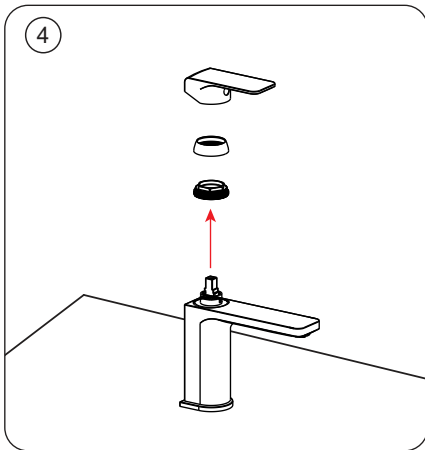

- 100326677
- 100326683

- 100326657
- 100326678

- 100326656
- 100326676

  $F = F$ Min. - Max 0.5 - 5 bar	 50°C ✓ máx 70°C	Mixing system	
  Max. 5 bar	  3 bar ✓	Material	Brass

● 100326677

● 100326683

Pressure (Bar)	FLOW RATE (l/min)
0,0	0,0
0,5	3,0
1,0	4,0
2,0	4,7
3,0	4,9
4,0	5,1
5,0	5,1