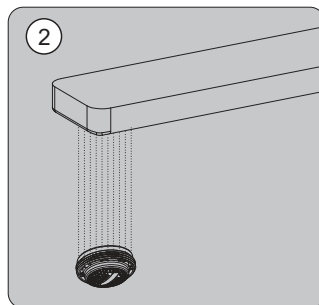

- 100326677
- 100326683

- 100326657
- 100326678

- 100326656
- 100326676

  $F = F$ Min. - Max 0.5 - 5 bar	 50°C ✓ máx 70°C	Mixing system	
  Max. 5 bar	  3 bar ✓	Material	Brass

● 100326677

● 100326683

Pressure (Bar)	FLOW RATE (l/min)
0,0	0,0
0,5	3,0
1,0	4,0
2,0	4,7
3,0	4,9
4,0	5,1
5,0	5,1