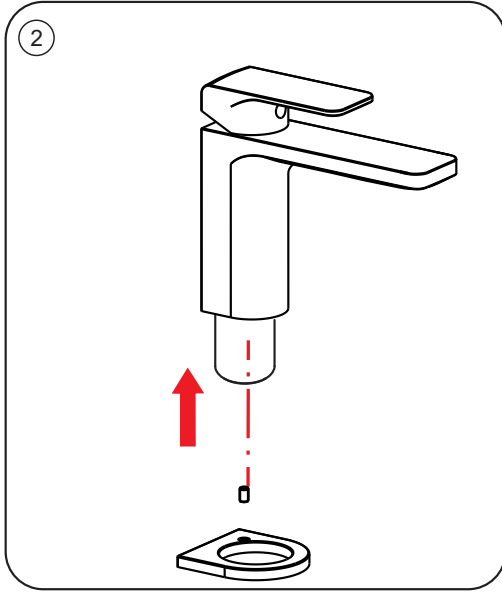

- 100326677
- 100326683

- 100326657
- 100326678

- 100326656
- 100326676

  $F = F$ Min. - Max 0.5 - 5 bar	 50°C ✓ máx 70°C	Mixing system	
  Max. 5 bar	  3 bar ✓	Material	Brass

● 100326677

● 100326683

Pressure (Bar)	FLOW RATE (l/min)
0,0	0,0
0,5	3,0
1,0	4,0
2,0	4,7
3,0	4,9
4,0	5,1
5,0	5,1