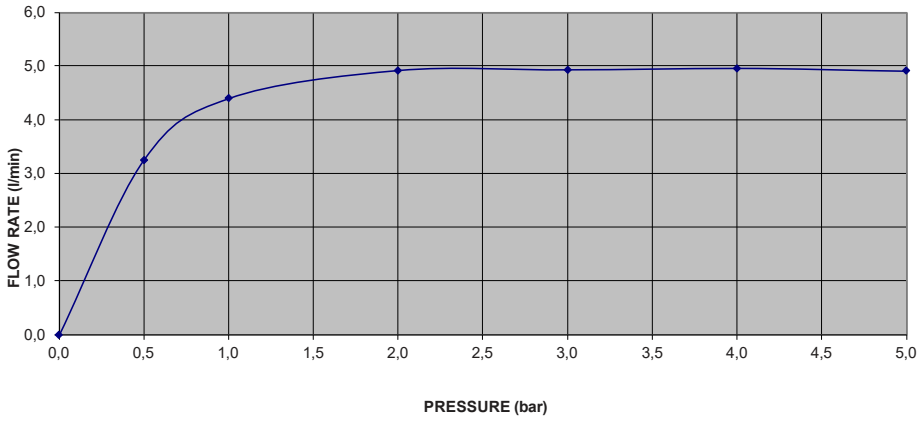

● 100326656

● 100326676

Pressure (Bar)	FLOW RATE (l/min)
0,0	0,0
0,5	2,8
1,0	3,9
2,0	5,2
3,0	5,4
4,0	5,5
5,0	5,5

- 100326657
- 100326678

Pressure (Bar)	FLOW RATE (l/min)
0,0	0,0
0,5	3,3
1,0	4,4
2,0	4,9
3,0	4,9
4,0	4,9
5,0	4,9