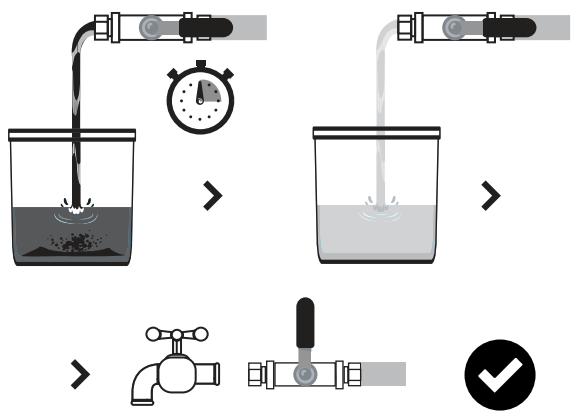

**NK CONCEPT N**

**< 5 Bar**

DN6 > Ø25mm  
DN8 > Ø30mm  
DN10 > Ø35mm  
DN13 > Ø45mm

	● 100326677	● 100326683
1	100331405	100331407
2	100331395	100331396
3	100202303	100202303
4	100329116	100329116
5	100108393	100331455
6	100108394	100108394
7	100331394	100331394