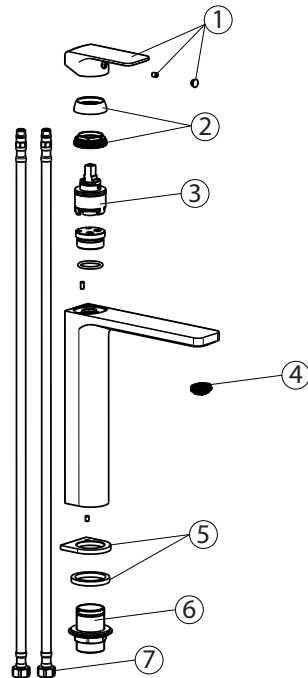

**NK CONCEPT N**

**< 5 Bar**

DN6 > Ø25mm  
DN8 > Ø30mm  
DN10 > Ø35mm  
DN13 > Ø45mm

	● 100326677	● 100326683
1	100331405	100331407
2	100331395	100331396
3	100202303	100202303
4	100329116	100329116
5	100108393	100331455
6	100108394	100108394
7	100331394	100331394

	● 100326657	● 100326678
1	100331405	100331407
2	100331395	100331396
3	100202303	100202303
4	100329116	100329116
5	100108393	100331455
6	100108394	100108394
7	100304039	100304039

	● 100326656	● 100326676
1	100331405	100331407
2	100331395	100331396
3	100202303	100202303
4	100331379	100331408
5	100108393	100331455
6	100108394	100108394
7	100331394	100331394

- 100326677
- 100326683

- 100326657
- 100326678

- 100326656
- 100326676

  $F = F$ Min. - Max 0.5 - 5 bar	 50°C ✓ máx 70°C	Mixing system	
  Max. 5 bar	  3 bar ✓	Material	Brass

● 100326677

● 100326683

Pressure (Bar)	FLOW RATE (l/min)
0,0	0,0
0,5	3,0
1,0	4,0
2,0	4,7
3,0	4,9
4,0	5,1
5,0	5,1