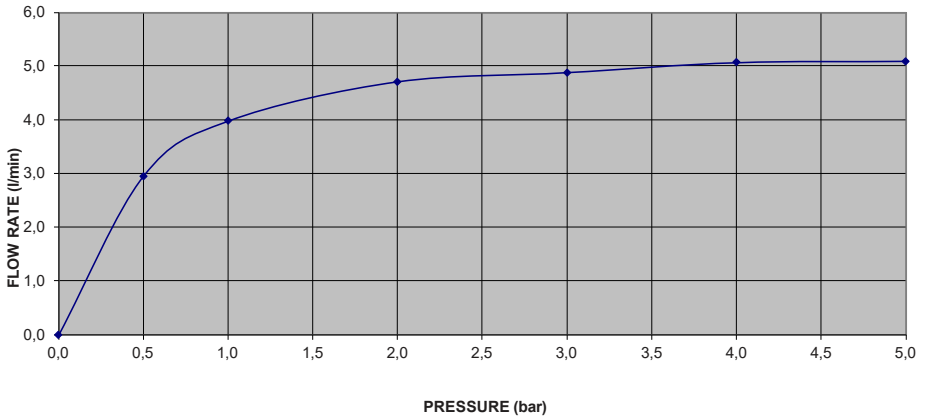

- 100326677
- 100326683

- 100326657
- 100326678

- 100326656
- 100326676

  $F = F$ Min. - Max 0.5 - 5 bar	 50°C ✓ máx 70°C	Mixing system	
  Max. 5 bar	  3 bar ✓	Material	Brass

● 100326677

● 100326683

Pressure (Bar)	FLOW RATE (l/min)
0,0	0,0
0,5	3,0
1,0	4,0
2,0	4,7
3,0	4,9
4,0	5,1
5,0	5,1

● 100326656

● 100326676

Pressure (Bar)	FLOW RATE (l/min)
0,0	0,0
0,5	2,8
1,0	3,9
2,0	5,2
3,0	5,4
4,0	5,5
5,0	5,5

- 100326657
- 100326678

Pressure (Bar)	FLOW RATE (l/min)
0,0	0,0
0,5	3,3
1,0	4,4
2,0	4,9
3,0	4,9
4,0	4,9
5,0	4,9