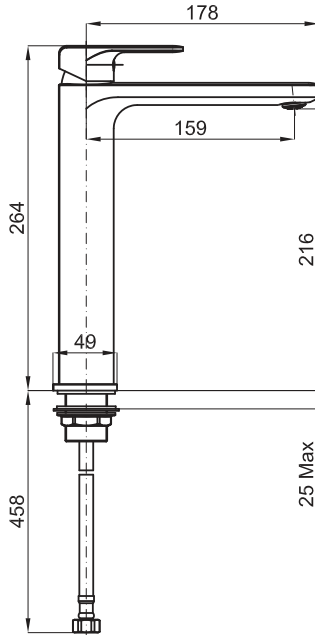

**NK CONCEPT N**

**< 5 Bar**

DN6 > Ø25mm  
DN8 > Ø30mm  
DN10 > Ø35mm  
DN13 > Ø45mm

	● 100326677	● 100326683
1	100331405	100331407
2	100331395	100331396
3	100202303	100202303
4	100329116	100329116
5	100108393	100331455
6	100108394	100108394
7	100331394	100331394

	● 100326657	● 100326678
1	100331405	100331407
2	100331395	100331396
3	100202303	100202303
4	100329116	100329116
5	100108393	100331455
6	100108394	100108394
7	100304039	100304039

	● 100326656	● 100326676
1	100331405	100331407
2	100331395	100331396
3	100202303	100202303
4	100331379	100331408
5	100108393	100331455
6	100108394	100108394
7	100331394	100331394

- 100326677
- 100326683

- 100326657
- 100326678

- 100326656
- 100326676

  $F = F$ Min. - Max 0.5 - 5 bar	 50°C ✓ máx 70°C	Mixing system	
  Max. 5 bar	  3 bar ✓	Material	Brass

● 100326677

● 100326683

Pressure (Bar)	FLOW RATE (l/min)
0,0	0,0
0,5	3,0
1,0	4,0
2,0	4,7
3,0	4,9
4,0	5,1
5,0	5,1