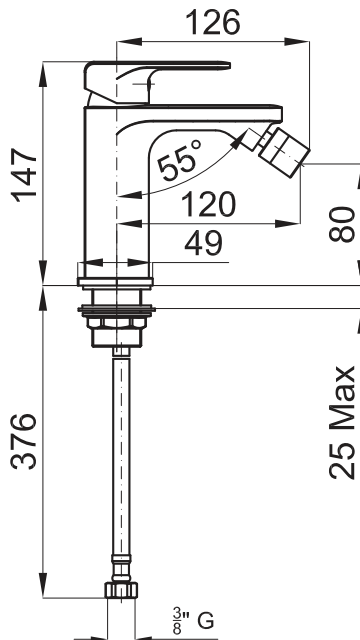

**NK CONCEPT N**

**< 5 Bar**

DN6 > Ø25mm  
DN8 > Ø30mm  
DN10 > Ø35mm  
DN13 > Ø45mm

	● 100326677	● 100326683
1	100331405	100331407
2	100331395	100331396
3	100202303	100202303
4	100329116	100329116
5	100108393	100331455
6	100108394	100108394
7	100331394	100331394

- 100326677
- 100326683

- 100326657
- 100326678

- 100326656
- 100326676

  $F = F$ Min. - Max 0.5 - 5 bar	 50°C ✓ máx 70°C	Mixing system	
  Max. 5 bar	  3 bar ✓	Material	Brass

● 100326677

● 100326683

Pressure (Bar)	FLOW RATE (l/min)
0,0	0,0
0,5	3,0
1,0	4,0
2,0	4,7
3,0	4,9
4,0	5,1
5,0	5,1