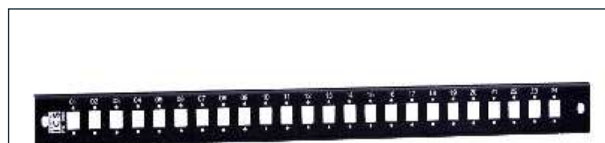

Componentes del Kit según el tipo del conector

Caja distribuidora de fibra óptica extraíble (Ref. 5034)

Cassette de empalme para 12/24 fusiones (Ref. 5190)

Bridas guía fibras (Ref. 5099)

Prensaestopas

Panel extraíble para 24 pasamuros ST/ST simple (Ref. 5201) y Panel extraíble para 24 pasamuros FC/FC simple (Ref. 5207)