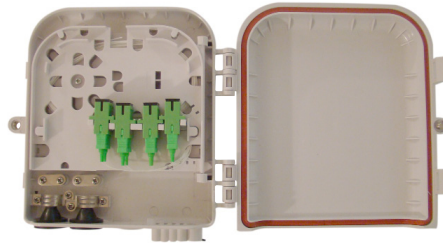

Ref. 51225

Descripción

Caja mural estanca para conexión, segregación de fibras y distribución de FO, con Grado de Protección: IP65. Pasamuros no incluidos.

Aplicaciones

Uso en exteriores o interiores. Acceso a edificios en redes FTTH. Admite la instalación de splitters des de 1x4 a 1x16. Permite la terminación de las fibras ópticas sobre los pasamuros.

Permite la conexión de cable directo, empalmes mecánicos o fusiones, ya que dispone de un cassette en su interior, con gran capacidad de almacenaje de la fibra.

Dispone de 2 entradas/salidas de cable estancas y 4/8/16 salidas (dependiendo del modelo) para los pig-tails o cables preconectorizados standard de acceso a los PAU.

Normativa

- ICT2
- Conformidad CE
- RoHS

Ficha Técnica

Fecha:

14/08/2013

Código N°:

FTTH-ES-V1.0

Sede Central y Oficinas en España

Barcelona:

Ctra. de Rubí, 324, Nave D, P. I. Can Guitard, (08228) Terrassa

T: (+34) 937 848 212 F: (+34) 937 848 210 E: info@openetics.com

Madrid:

C/ Resina, 35, Nave 4, (28021) Madrid

T: (+34) 915 474 943 F: (+34) 915 47 7 659 E: info@openetics.com

© 2013 Openet ICS International S.A. Todos los derechos reservados.

Las especificaciones aquí publicadas están actualizadas en la fecha de la publicación de este documento. Puesto que mejoramos continuamente nuestros productos, OPENET ICS se reserva el derecho de modificar las especificaciones sin que medie notificación previa.