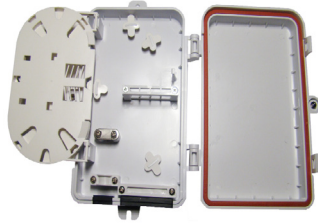

OPENETICS

GAMA

ICT - 2

Caja Mural Estanca PVC

Ref. 50455