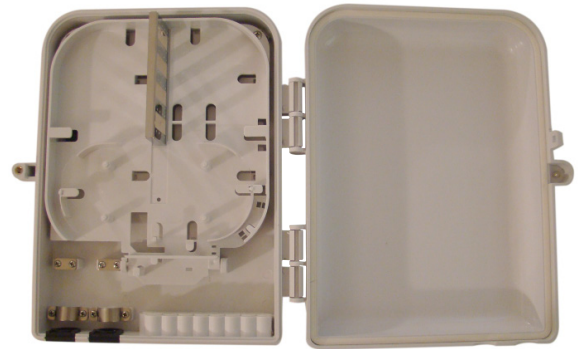

OPENETICS

GAMA

ICT - 2

Caja Mural Estanca PVC

Ref. 51226

Descripción

Caja mural estanca para conexión, segregación de fibras y distribución de FO, con Grado de Protección: IP65. Pasamuros no incluidos.

Aplicaciones

Uso en exteriores o interiores. Acceso a edificios en redes FTTH. Admite la instalación de splitters des de 1x4 a 1x16. Permite la terminación de las fibras ópticas sobre los pasamuros.

Permite la conexión de cable directo, empalmes mecánicos o fusiones, ya que dispone de un cassette en su interior, con gran capacidad de almacenaje de la fibra.

Dispone de 2 entradas/salidas de cable estancas y 4/8/16 salidas (dependiendo del modelo) para los pig-tails o cables preconectorizados standard de acceso a los PAU.

Normativa

- ICT2
- Conformidad CE
- RoHS

Ficha Técnica

Fecha:

14/08/2013

Código N°:

FTTH-ES-V1.0

Sede Central y Oficinas en España

Barcelona:

Ctra. de Rubí, 324, Nave D, P. I. Can Guitard, (08228) Terrassa

T: (+34) 937 848 212 F: (+34) 937 848 210 E: info@openetics.com

Madrid:

C/ Resina, 35, Nave 4, (28021) Madrid

T: (+34) 915 474 943 F: (+34) 915 47 7 659 E: info@openetics.com

© 2013 Openet ICS International S.A. Todos los derechos reservados.

Las especificaciones aquí publicadas están actualizadas en la fecha de la publicación de este documento. Puesto que mejoramos continuamente nuestros productos, OPENET ICS se reserva el derecho de modificar las especificaciones sin que medie notificación previa.