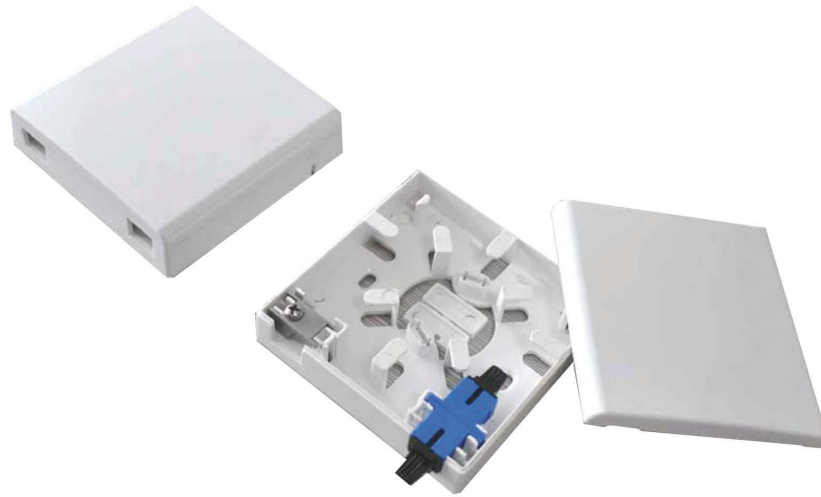

## Roseta Terminal de Fibra Óptica 2 Fibras

### Descripción

Roseta terminal de fibra óptica hasta 2 fibras, para la conexión final del usuario a pasamuros. Uso doméstico.

### Aplicaciones

Uso interior. Permite la terminación de las líneas de fibra óptica sobre los pasamuros en los PAU, punto de acceso de usuario, en viviendas. Permite la conexión de cable directo, empalmes mecánicos o fusiones, ya que dispone de un cassette en su interior, con capacidad de almacenaje de la fibra. Instalación en interior RTR.