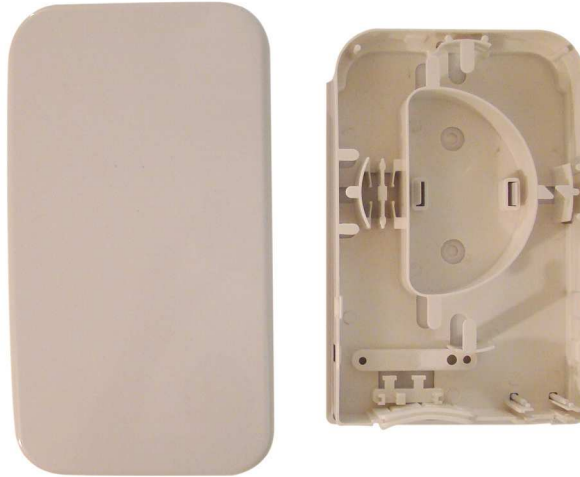

OPENETICS

GAMA

ICT - 2

Roseta Terminal de Fibra Óptica 2 Fibras

Descripción

Roseta terminal de fibra óptica hasta 2 fibras, para la conexión final del usuario a pasamuros. Uso industrial y comercial.

Aplicaciones

Uso interior. Permite la terminación de las líneas de fibra óptica sobre los pasamuros en los PAU, punto de acceso de usuario, en empresas y locales comerciales. Permite la conexión de cable directo, empalmes mecánicos o fusiones, ya que dispone de un cassette en su interior, con capacidad de almacenaje de la fibra.

Normativa

- ICT2
- Conformidad CE
- RoHS

Ficha Técnica

Fecha:

14/08/2013

Código N°:

FTTH-ES-V1.0

Sede Central y Oficinas en España

Barcelona:

Ctra. de Rubí, 324, Nave D, P. I. Can Guítard, (08228) Terrassa

T: (+34) 937 848 212 F: (+34) 937 848 210 E: info@openetics.com

Madrid:

C/ Resina, 35, Nave 4, (28021) Madrid

T: (+34) 915 474 943 F: (+34) 915 477 659 E: info@openetics.com

© 2013 Openet ICS International S.A. Todos los derechos reservados.

Las especificaciones aquí publicadas están actualizadas en la fecha de la publicación de este documento. Puesto que mejoramos continuamente nuestros productos, OPENET ICS se reserva el derecho de modificar las especificaciones sin que medie notificación previa.