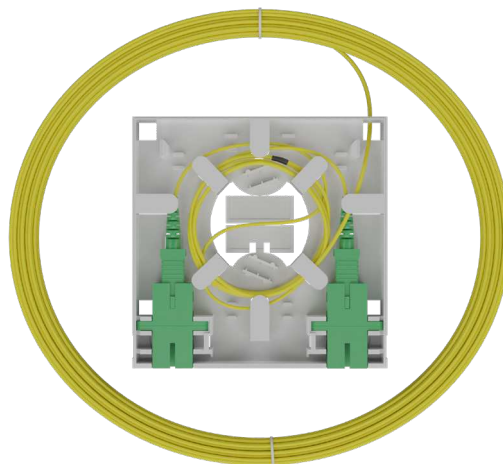

OPENETICS

GAMA

ICT - 2

Pack roseta fibra óptica ICT-2 bifibra conectados por un extremo

Descripción

Pack de roseta fibra óptica ICT-2, con dos pasamuros SC/APC más latiguillo bifibra con dos conectores SC/APC montados en extremo y conectados a la roseta.

Aplicaciones

- Utilización en interiores según la normativa ICT-2.
- Permite la terminación de las líneas de fibra óptica sobre los pasamuros PAU.

Normativa

- ICT2
- Conformidad CE
- RoHS
- CPR Dca-s1a, d1, a1

Ensayos mecánicos y térmicos según:

- EN 50575:2014 + A1:2016
- EN 187000 CEI 60794

Ensayo fuego según:

- UNE-EN 50265 (IEC 60332-1)
- UNE-EN 50268 (IEC 61034-1/2)

Beneficios y Características

- Preparado para reducir el tiempo de instalación en obra (incluye tacos y tornillos).
- Tapa totalmente flexible.
- Incluye dos pasamuros SC/APC.
- Facilidad de montaje y paso por las canalizaciones.
- Cable robusto a efectos de tracción.
- Fibra especial G-657A2 para radios de instalación reducidos.
- Disponible en distintas longitudes.

OPENETICS

GAMA

ICT - 2

Pack roseta fibra óptica ICT-2 bifibra conectados por un extremo

LATIGUILLO: Características técnicas

■ Material:	Plástico LSOH, color amarillo
■ Diámetro de cable:	3,2 mm
■ Conectores:	2+2 SC/APC
■ Unidad de embalaje:	1
■ Temperatura de uso:	-40 a + 75°C