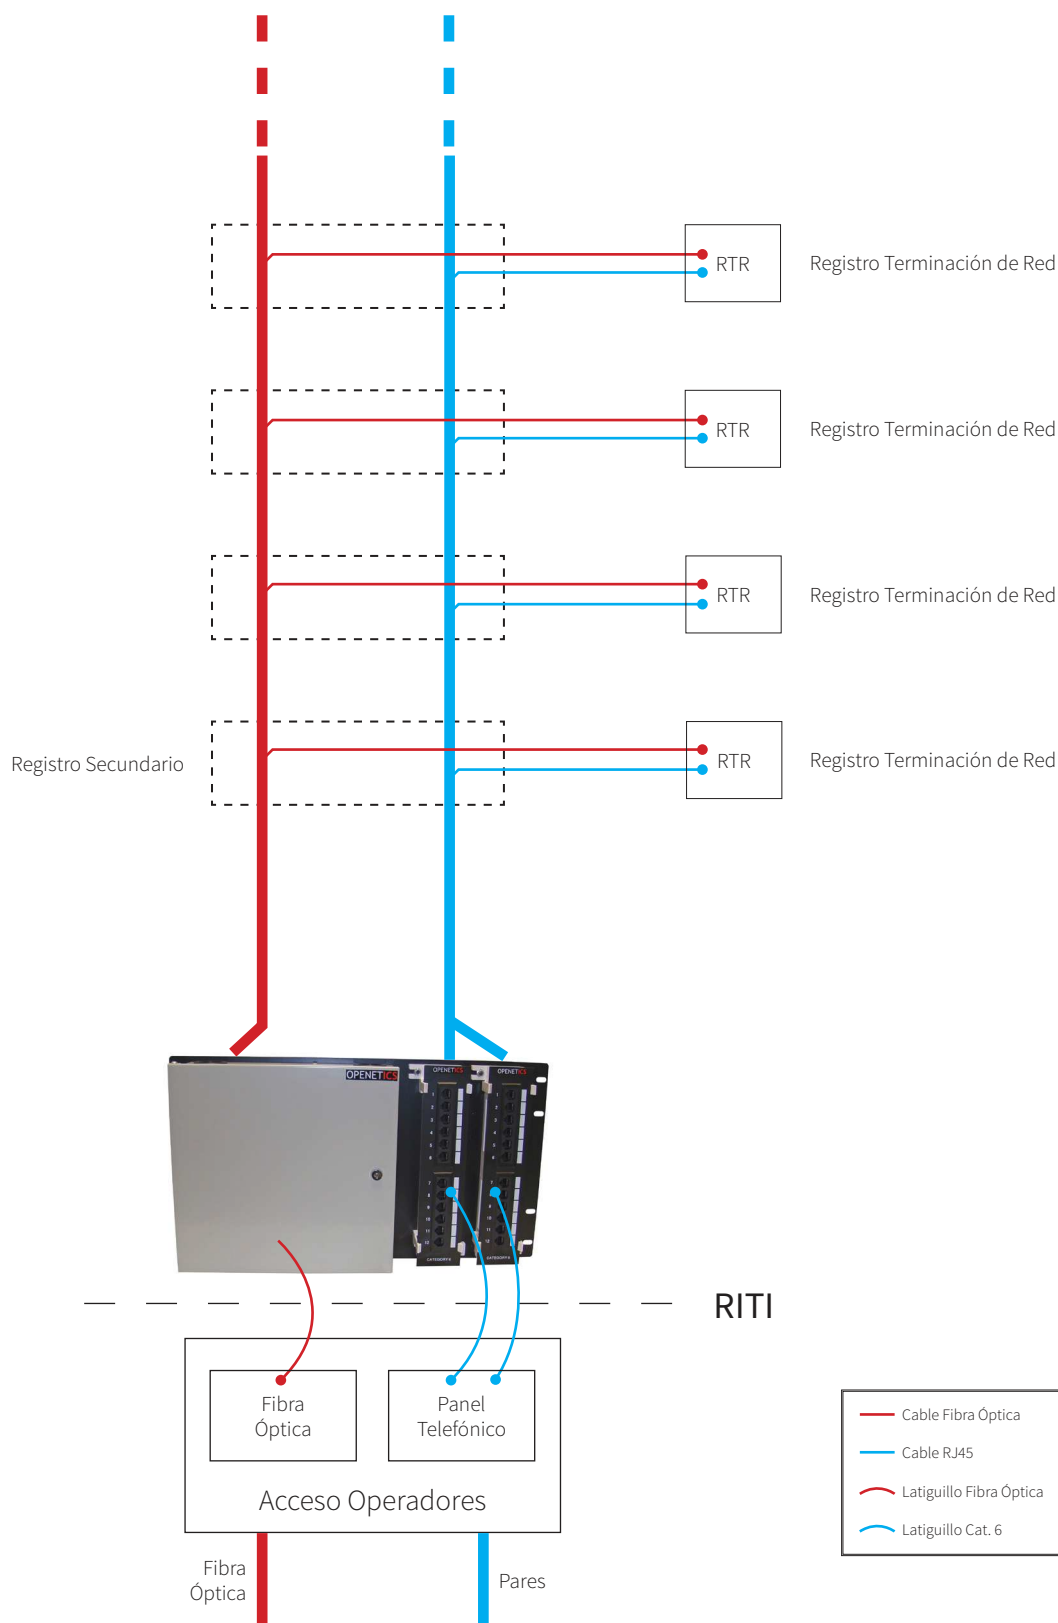

OPENETICS

Panel Acometida ICT Completo para 12 Salidas

GAMA

I.C.T.

Descripción

Panel acometida ICT completo para 12 salidas. Es el punto de acceso de los operadores en la instalación ICT.

Incluye caja de conexiones con cerradura y llave, con capacidad de ampicación hasta 24 fibras, con 12 pasamuros SC/APC y un panel de conexionado de 12 puertos RJ45 Cat 6. Ampliable hasta 24 usuarios.

Normativa

- Norma RoHS
- Conformidad CE

Beneficios y Características

- Caja de conexiones de fibra óptica con cerradura y llave.
- Cómodo conexionado de los cables Cat 6.
- Especialmente desarrollado para instalaciones ICT.
- Facilidad de instalación.
- Mínimo espacio ocupado.
- Permite ampliaciones hasta 24 puertos.
- Varias posibilidades de montaje en obra.

OPENETICS

Panel Acometida ICT Completo para 12 Salidas

GAMA

I.C.T.

Características Técnicas

■ Construcción:	Chapa de acero pintado
■ N.º adaptadores SC/APC instalados:	12
■ N.º máximo adaptadores SC/APC:	24
■ N.º puertos RJ45 Cat 6:	12
■ N.º máximo puertos RJ45 Cat 6:	24
■ Altura (mm):	267
■ Anchura (mm):	483 (19")
■ Profundidad (mm):	55

OPENETICS

Panel Acometida ICT Completo para 12 Salidas

GAMA

I.C.T.

Ficha Técnica

Fecha:

Código N°:

00-00-0-ES-V1.0 06/03/20018