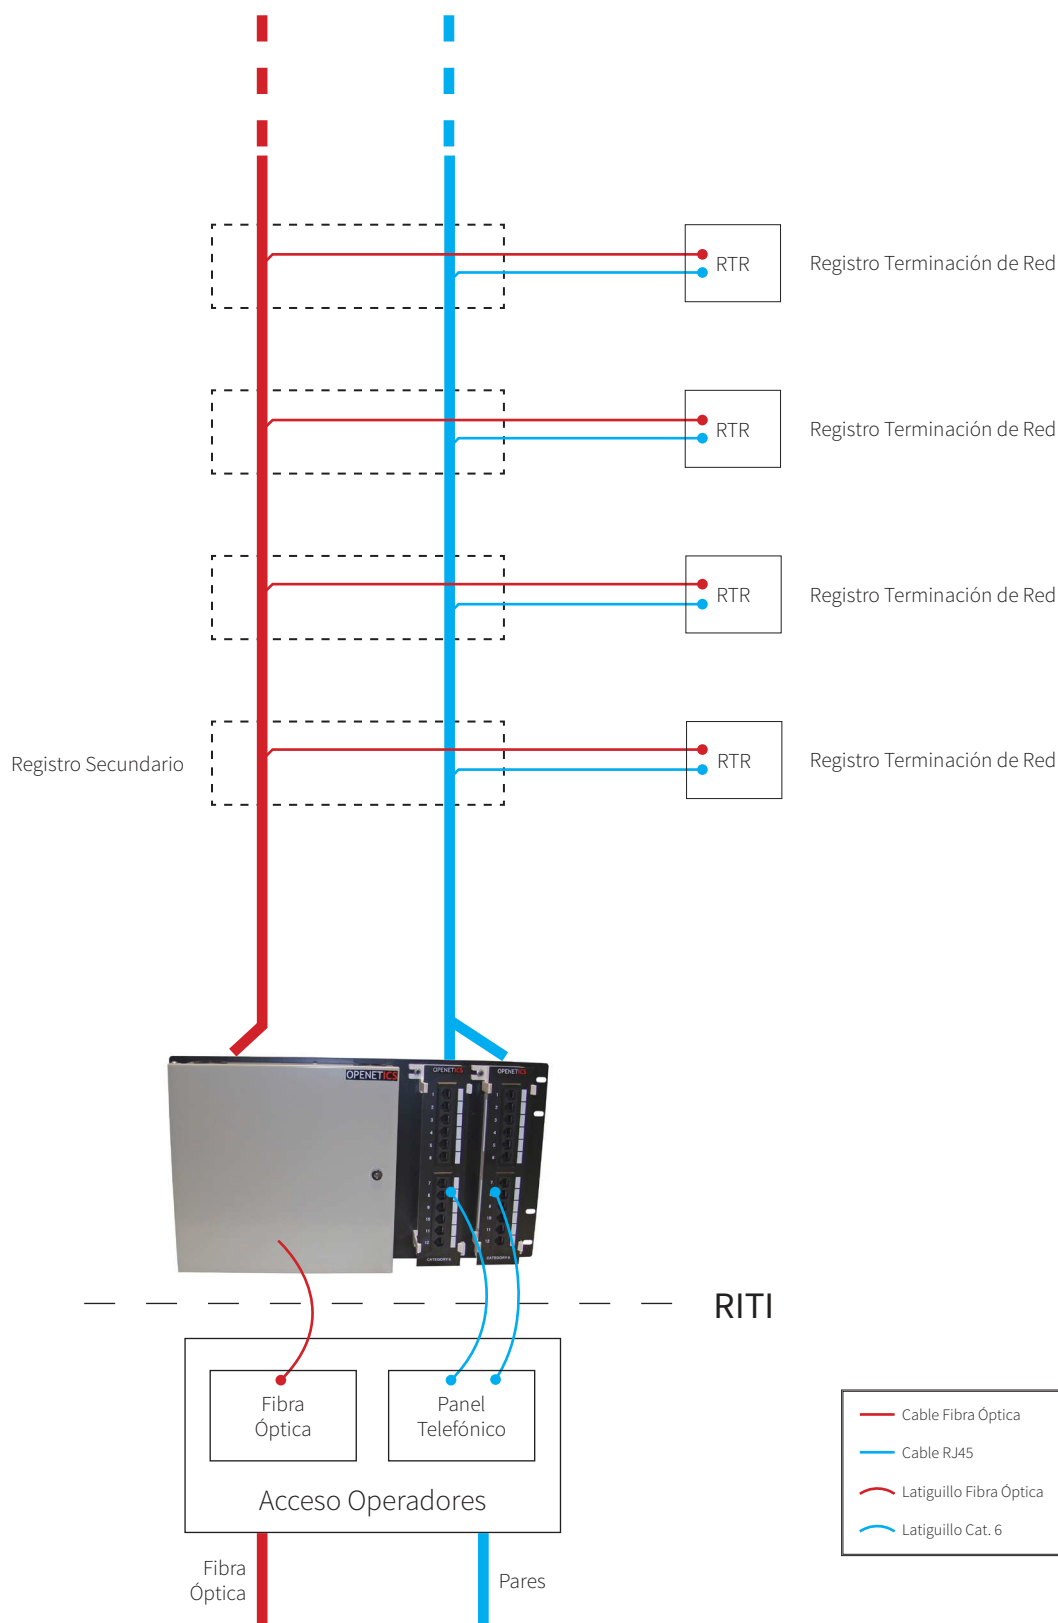

OPENETICS

Panel Acometida ICT Completo para 24 Salidas

GAMA

I.C.T.

Descripción

Panel acometida ICT completo para 24 salidas. Es el punto de acceso de los operadores en la instalación ICT.

Incluye caja de conexiones con cerradura y llave, para 24 fibras, con 24 pasamuros SC/APC y dos paneles de conexionado de 12 puertos RJ45 Cat 6 para dar servicio a 24 usuarios.

OPENETICS

Panel Acometida ICT Completo para 24 Salidas

GAMA

I.C.T.

Características Técnicas

■ Construcción:	Chapa de acero pintado
■ N.º adaptadores SC/APC instalados:	24
■ N.º puertos RJ45 Cat 6:	24
■ Altura (mm):	267
■ Anchura (mm):	483 (19")
■ Profundidad (mm):	55

OPENETICS

Panel Acometida ICT Completo para 24 Salidas

GAMA

I.C.T.

Ficha Técnica

Fecha:

Código N°:

00-00-0-ES-V1.0 06/03/20018