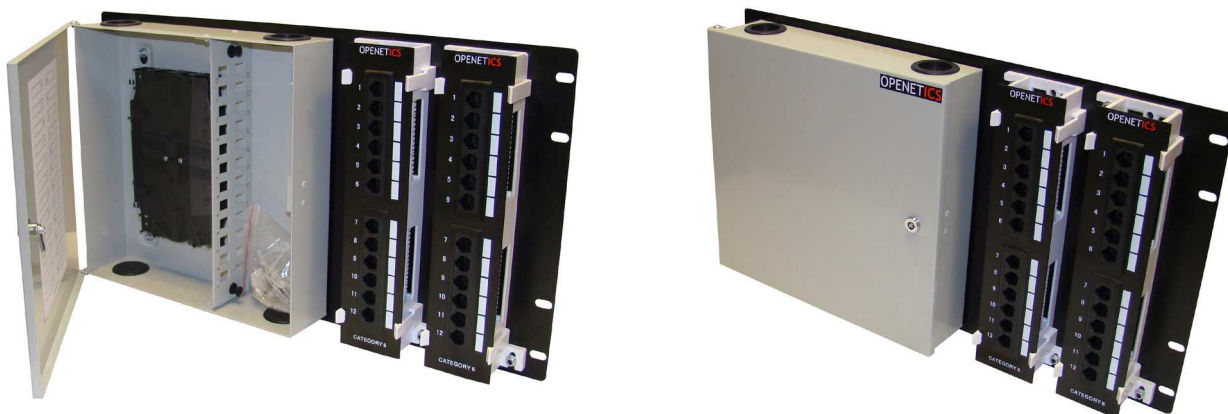

OPENETICS

Panel Acometida ICT Completo para 24 Salidas

GAMA

I.C.T.

Descripción

Panel acometida ICT completo para 24 salidas. Es el punto de acceso de los operadores en la instalación ICT.

Incluye caja de conexiones con cerradura y llave, para 24 fibras, con 24 pasamuros SC/APC y dos paneles de conexionado de 12 puertos RJ45 Cat 6 para dar servicio a 24 usuarios.

Muy compacto, con reducidas dimensiones, puede instalarse tanto en posición vertical, como en horizontal, o en rack de 19".

Facilita extraordinariamente el trabajo de instalación.

Aplicaciones

Edificación residencial y terciaria, en aplicaciones ICT.

Normativa

- Norma RoHS
- Conformidad CE

Beneficios y Características

- Caja de conexiones de fibra óptica con cerradura y llave.
- Cómodo conexionado de los cables Cat 6.
- Especialmente desarrollado para instalaciones ICT.
- Facilidad de instalación.
- Mínimo espacio ocupado.
- Varias posibilidades de montaje en obra.

OPENETICS

Panel Acometida ICT Completo para 24 Salidas

GAMA

I.C.T.

Características Técnicas

■ Construcción:	Chapa de acero pintado
■ N.º adaptadores SC/APC instalados:	24
■ N.º puertos RJ45 Cat 6:	24
■ Altura (mm):	267
■ Anchura (mm):	483 (19")
■ Profundidad (mm):	55