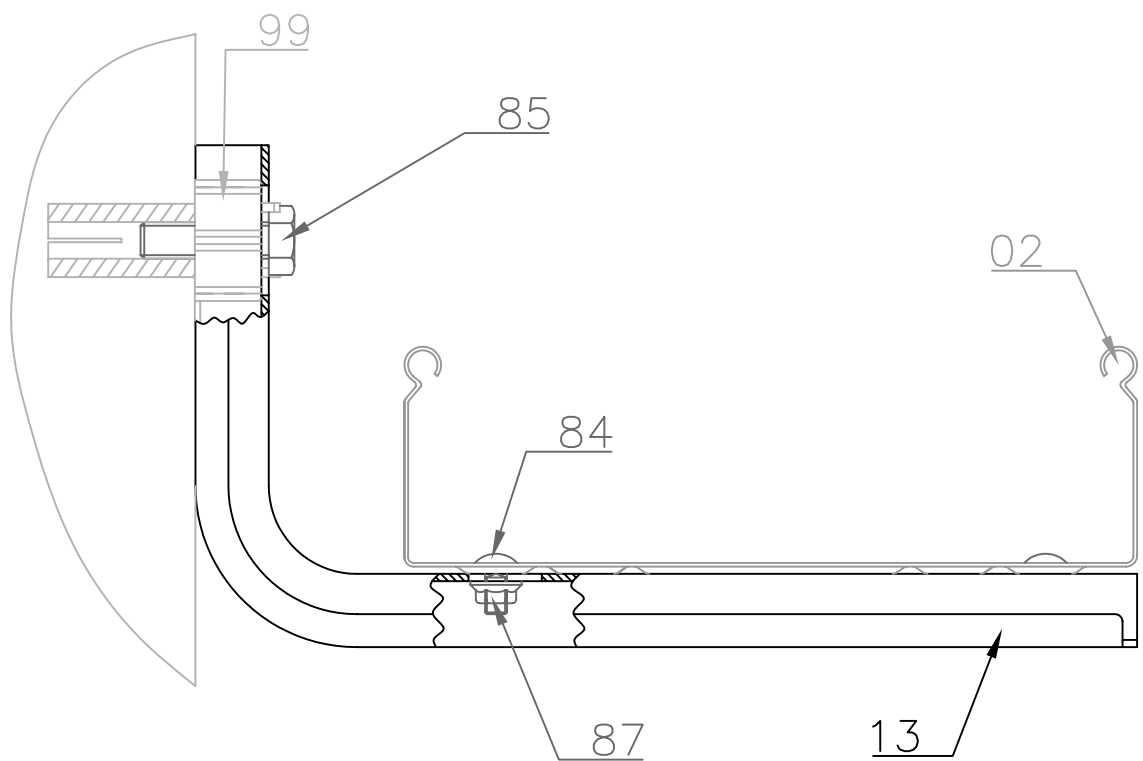

MONTAJE PEMSABAND 101 PARED HORIZONTAL SOPORTE OMEGA

APLICACION: Bandejas de 100 a 400
CARGAS: Según pag. 74 Catalogo n°206 (580/1180 N)

Nº	DENOMINACIÓN	Nº de piezas	OBSERVACIONES
02	PEMSABAND de 100 a 300	1	Cat. n°206 Pag. 54
13	Sop Omega 100/300 (+Tope)	1	Cat. n°206 Pag. 34
84	Tornillo C/Din 603 M 6X12	2	Cat. n°206 Pag. 99
85	Tornillo C/Exagonal M10X35	1	Cat. n°206 Pag. 99
87	Tuerca Arandela M 6	2	Cat. n°206 Pag. 99
99	Tope de Seguridad	1	Cat. n°206 Pag. 34