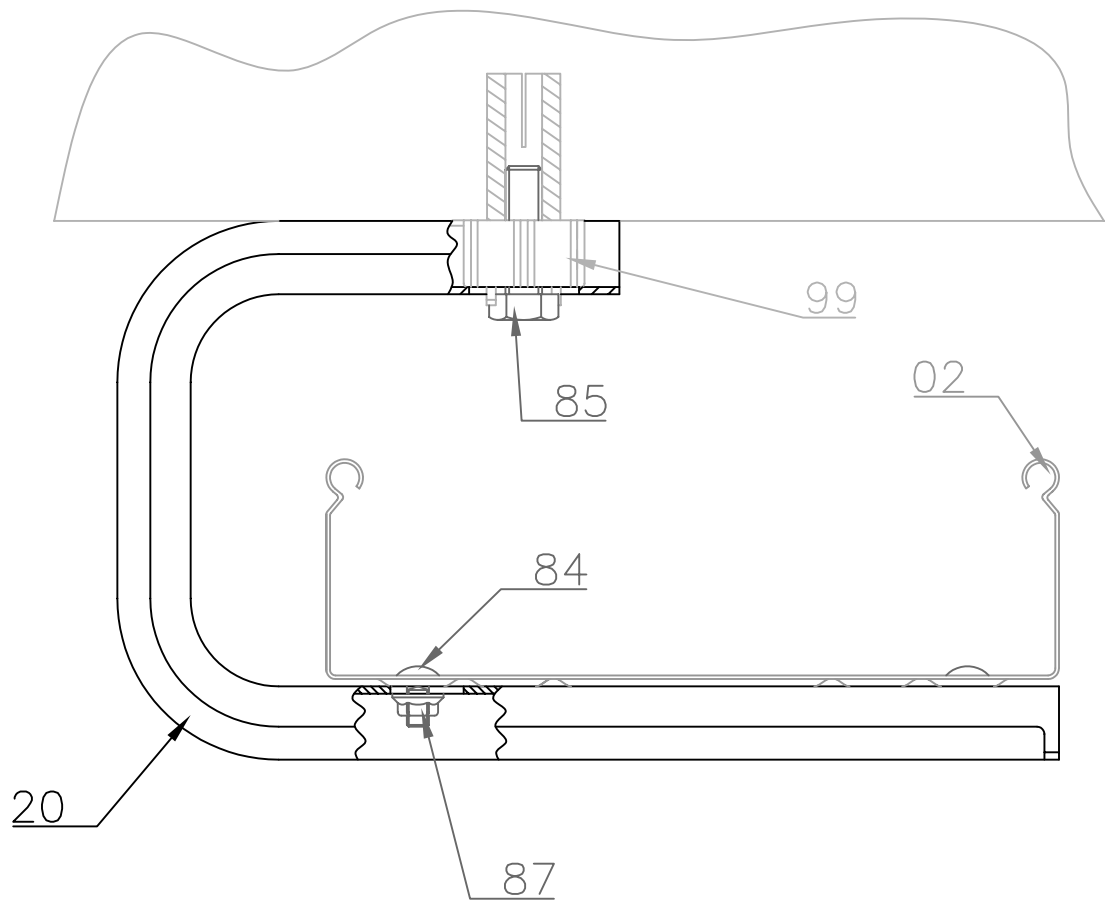

# MONTAJE PEMSABAND 109 TECHO HORIZONTAL SOPORTE TECHO OMEGA

APLICACION: Bandejas de 100 a 400  
CARGAS: Según pag. 84 Catalogo n°206 (340/760 N)

N°	DENOMINACIÓN	N° de piezas	OBSERVACIONES
02	PEMSABAND de 100 a 300	1	Cat. n°206 Pag. 54
20	Sop T Omega 100/400 (+T)	1	Cat. n°206 Pag. 86
84	Tornillo C/Din 603 M 6X12	2	Cat. n°206 Pag. 99
85	Tornillo C/Exagonal M10X35	1	Cat. n°206 Pag. 99
87	Tuerca Arandel M 6	2	Cat. n°206 Pag. 99
99	Tope de Seguridad	1	Cat. n°206 Pag. 86