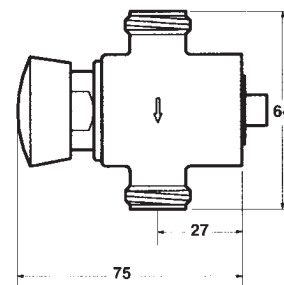

### CARACTERÍSTICAS

- Cierre automático a los  $15 \pm 5s$
- Caudal: 6 l/min (regulable por el instalador)
- Entrada y salida macho  $\frac{1}{2}$ "
- Cabeza intercambiable que comprende todo el mecanismo del grifo.
- Cuerpo y pulsador de latón, piezas interiores en materiales resistentes a la corrosión y a las incrustaciones calcáreas.
- Peso bruto: 0,360 Kg.