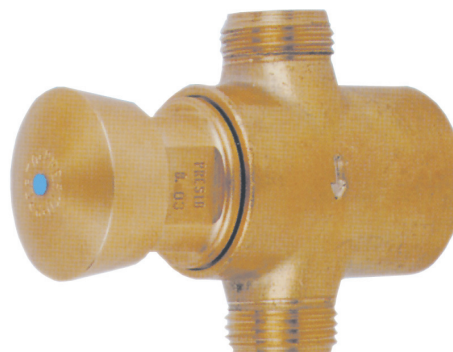

# GRIFERÍA ANTIVANDÁLICA

Lavabos > Grifos > UN AGUA

## Presto 112 TC

Grifo temporizado antirrobo para instalación tras tabique con cuerpo y pulsador de latón sin cromar.

### CARACTERÍSTICAS

- Cierre automático a los  $15 \pm 5s$
- Caudal: 6 l/min (regulable por el instalador)
- Entrada y salida macho  $\frac{1}{2}$ "
- Cabeza intercambiable que comprende todo el mecanismo del grifo.
- Cuerpo y pulsador de latón, piezas interiores en materiales resistentes a la corrosión y a las incrustaciones calcáreas.
- Peso bruto: 0,360 Kg.

#### Presto 112 TC PN PULSACIÓN NORMAL

Grifo temporizado con tecnología Presto y sistema de pulsación convencional.

- Ref. 95570