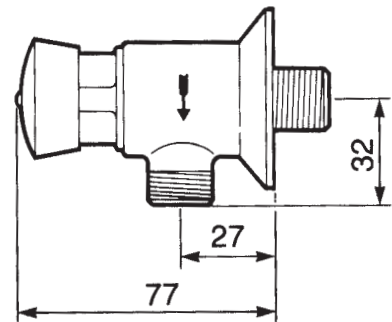

GRIFERÍA TEMPORIZADA PARA URINARIOS

Instalación mural vista

GRIFERÍA
TEMPORIZADA

Presto 12 A ECO

Grifo temporizado de un agua para instalación sobre repisa con cuerpo de latón cromado.

CARACTERÍSTICAS

- Cierre automático: $5 \pm 1s$
- Caudal: 5 l/min a 3 bar.
- Entrada macho $\frac{1}{2}$ ".
- Apertura por pulsador.
- Cabeza intercambiable que comprende todo el mecanismo del grifo.
- Cuerpo y pulsador en latón cromado, piezas interiores en materiales resistentes a la corrosión y a las incrustaciones calcáreas.
- Consumo: 0,42l por cada uso.
- Peso bruto: 0,420 Kg.
- Ahorro de Agua: 76%