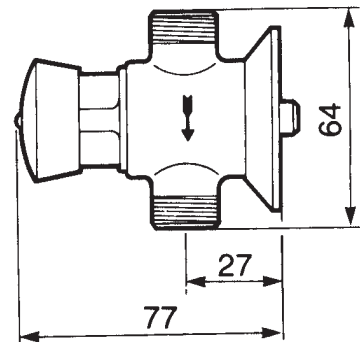

GRIFERÍA TEMPORIZADA PARA URINARIOS

Instalación mural vista

GRIFERÍA
TEMPORIZADA

Presto 12 ECO

Grifo temporizado ecológico de un agua para instalación mural con cuerpo de latón cromado.

CARACTERÍSTICAS

- Cierre automático: $5 \pm 1s$
- Caudal: 5 l/min a 3 bar
- Entrada y salida macho $\frac{1}{2}$ "
- Apertura por pulsador.
- Cabeza intercambiable que comprende todo el mecanismo del grifo.
- Cuerpo y pulsador en latón cromado, piezas interiores en materiales resistentes a la corrosión y a las incrustaciones calcáreas.
- Peso bruto: 0,420 Kg.
- Consumo: 0,42l por cada uso.
- Ahorro de Agua: 76%

MODELOS

Presto 12 ECO PN

PULSACIÓN NORMAL

Grifo temporizado con tecnología Presto y sistema de pulsación convencional.

- Peso bruto: 0,410 kg (ref. 10022)
- Peso bruto: 0,430 kg (ref. 10033)

- Ref. 10022 Sin tuercas
- Ref. 10033 Con juntas y tuercas racor para tubo de \varnothing 10 x 12 mm