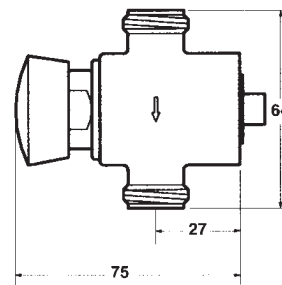

GRIFERÍA ANTIVANDÁLICA

Lavabos > Grifos > UN AGUA

Presto 212 TC

Grifo temporizado antirrobo para instalación tras tabique con cuerpo y pulsador de latón sin cromar.

CARACTERÍSTICAS

- Cierre automático: 6 ± 2 s.
- Caudal: 9 l/min (regulable por el instalador en función de la presión).
- Entrada y salida macho $\frac{1}{2}$ ".
- Cabeza intercambiable que comprende todo el mecanismo del grifo.
- Cuerpo y pulsador de latón, piezas interiores en materiales resistentes a la corrosión y a las incrustaciones calcáreas.
- Peso bruto: 0,360 Kg.