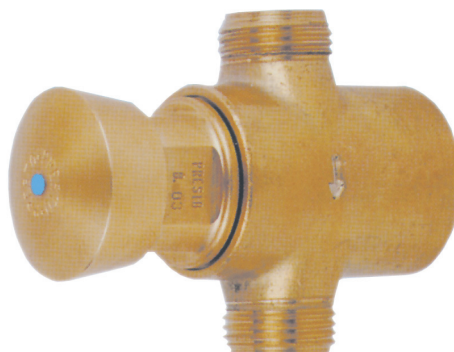

GRIFERÍA ANTIVANDÁLICA

Lavabos > Grifos > UN AGUA

Presto 212 TC

Grifo temporizado antirrobo para instalación tras tabique con cuerpo y pulsador de latón sin cromar.

CARACTERÍSTICAS

- Cierre automático: 6 ± 2 s.
- Caudal: 9 l/min (regulable por el instalador en función de la presión).
- Entrada y salida macho $\frac{1}{2}$ ".
- Cabeza intercambiable que comprende todo el mecanismo del grifo.
- Cuerpo y pulsador de latón, piezas interiores en materiales resistentes a la corrosión y a las incrustaciones calcáreas.
- Peso bruto: 0,360 Kg.

MODELOS

Presto 212 TC PN PULSACIÓN NORMAL

Grifo temporizado con tecnología Presto y sistema de pulsación convencional.

- Ref. 95670

Presto 212 TC PA PULSACIÓN ANTIBLOCAJE

Sistema antibloqueo que impide la salida continua del agua mediante el cierre instantáneo en caso de bloqueo voluntario del pulsador.

- Ref. 95680