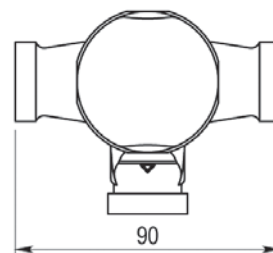

## Presto 3500 ARTE

Grifo temporizado mezclador para instalación mural con cuerpo de latón cromado y pulsador de latón cromado.

### CARACTERÍSTICAS

- Cierre automático a los 30 s  $+ 5$  s  $- 10$  s
- Caudal: 8 l/min.
- Entradas macho  $\frac{3}{4}$ "
- Apertura por pulsador de mando único con selección de temperatura mediante giro de 180°.
- Cabeza intercambiable que comprende todo el mecanismo del grifo.
- Cuerpo y en latón cromado, pulsador y piezas interiores en materiales resistentes a la corrosión y a las incrustaciones calcáreas.
- Temperatura regulable por el instalador a 40° C en posición de máxima apertura.
- Peso bruto: 1,029 Kg