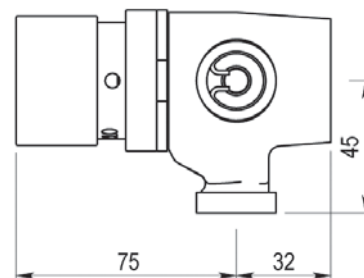

## Presto 3500 ARTE

Grifo temporizado mezclador para instalación mural con cuerpo de latón cromado y pulsador de latón cromado.

### CARACTERÍSTICAS

- Cierre automático a los 30 s  $+ 5$  s  $- 10$  s
- Caudal: 8 l/min.
- Entradas macho  $\frac{3}{4}$ "
- Apertura por pulsador de mando único con selección de temperatura mediante giro de 180°.
- Cabeza intercambiable que comprende todo el mecanismo del grifo.
- Cuerpo y en latón cromado, pulsador y piezas interiores en materiales resistentes a la corrosión y a las incrustaciones calcáreas.
- Temperatura regulable por el instalador a 40° C en posición de máxima apertura.
- Peso bruto: 1,029 Kg