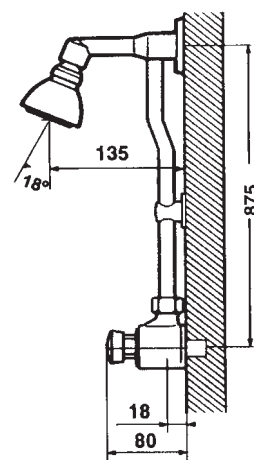

MODELOS

- Ref. 75050 Agua fría
- Ref. 75060 Agua caliente

Accesorios Presto 75: Pág. 242, 243 y 244