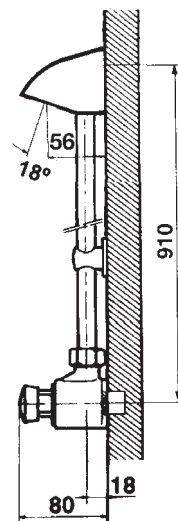

Presto 75 con rociador antivandálico

CARACTERÍSTICAS

- Cierre automático a los 30 s + 5 s - 10 s
- Entrada macho 1/2".
- Caudal: 8 l/min.
- Salida macho 3/4".
- Apertura por pulsador.
- Cabeza intercambiable que comprende todo el mecanismo del grifo.
- Cuerpo y pulsador en latón cromado, piezas interiores en materiales resistentes a la corrosión y a las incrustaciones calcáreas.
- Suministrado con tuercas racor y juntas para tubo de Ø 16 x 18 mm.
- Regulador de caudal incorporado.
- Peso bruto: 2,780 Kg.

MODELOS

- Ref. 75030 Agua fría
- Ref. 75040 Agua caliente

Presto 75 con rociador orientable

CARACTERÍSTICAS

- Cierre automático a los 30 s + 5 s - 10 s
- Entrada macho 1/2".
- Caudal: 8 l/min.
- Salida macho 3/4".
- Apertura por pulsador.
- Cabeza intercambiable que comprende todo el mecanismo del grifo.
- Cuerpo y pulsador en latón cromado, piezas interiores en materiales resistentes a la corrosión y a las incrustaciones calcáreas.
- Suministrado con tuercas racor y juntas para tubo de Ø 16 x 18 mm.
- Regulador de caudal incorporado
- Peso bruto: 2,240 Kg.