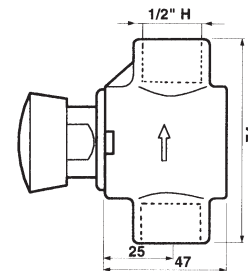

GRIFERÍA ANTIVANDÁLICA

Duchas > Grifos > UN AGUA

Presto ANTIRROBO 555 TC

Grifo temporizado antirrobo para instalación tras tabique con cuerpo y pulsador de latón sin cromar.

CARACTERÍSTICAS

- Cierre automático a los 30 s + 5 s - 10 s
- Caudal: 15 l/min (regulable por el instalador en función de la presión).
- Entrada y salida hembra 1/2"
- Cabeza intercambiable que comprende todo el mecanismo del grifo.
- Cuerpo y pulsador de latón, piezas interiores en materiales resistentes a la corrosión y a las incrustaciones calcáreas.
- Peso bruto: 0,620 Kg.

MODELOS

- Ref. 95471