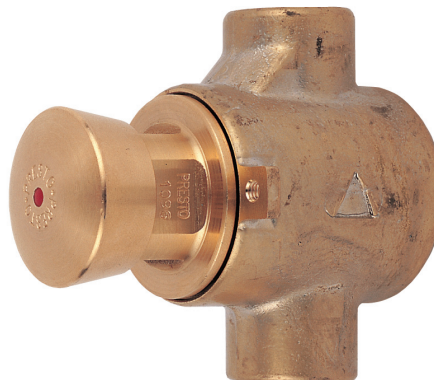

GRIFERÍA ANTIVANDÁLICA

Duchas > Grifos > UN AGUA

Presto ANTIRROBO 555 TC

Grifo temporizado antirrobo para instalación tras tabique con cuerpo y pulsador de latón sin cromar.

CARACTERÍSTICAS

- Cierre automático a los 30 s + 5 s - 10 s
- Caudal: 15 l/min (regulable por el instalador en función de la presión).
- Entrada y salida hembra 1/2"
- Cabeza intercambiable que comprende todo el mecanismo del grifo.
- Cuerpo y pulsador de latón, piezas interiores en materiales resistentes a la corrosión y a las incrustaciones calcáreas.
- Peso bruto: 0,620 Kg.

MODELOS

- Ref. 95471