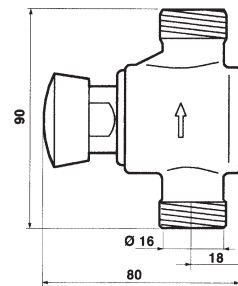

GRIFERÍA ANTIVANDÁLICA

Duchas > Grifos > UN AGUA

Presto ANTIRROBO 565 TC

Grifo temporizado antirrobo para instalación tras tabique con cuerpo y pulsador de latón sin cromar.

CARACTERÍSTICAS

- Cierre automático a los 30 s + 5 s - 10 s
- Caudal: 15 l/min (regulable por el instalador en función de la presión).
- Entrada y salida macho 3/4"
- Cabeza intercambiable que comprende todo el mecanismo del grifo.
- Cuerpo y pulsador de latón, piezas interiores en materiales resistentes a la corrosión y a las incrustaciones calcáreas.
- Peso bruto: 0,640 Kg.

MODELOS

- Ref. 95473