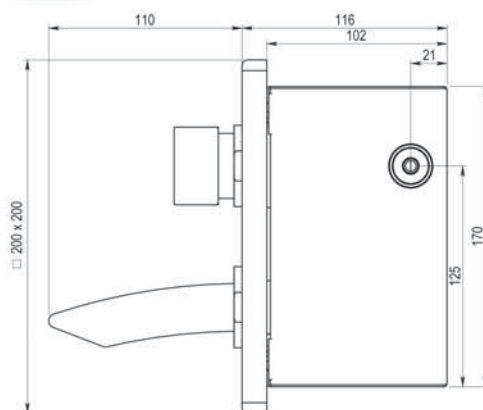

Presto ARTE-CM

Grifo temporizado ecológico mezclador para instalación mural con cuerpo de latón cromado.

CARACTERÍSTICAS

- Cierre automático: 10 ± 2s.
- Con regulador de caudal de 6 l/min.
- Entradas macho ½”.
- Salida con caño curvo incorporado de longitud 107 mm.
- Apertura por pulsador con sistema antibloqueo que impide la salida continua del agua mediante el cierre instantáneo en caso de bloqueo voluntario del pulsador.
- Cabeza intercambiable que comprende todo el mecanismo del grifo.
- Cuerpo y pulsador en latón cromado, piezas interiores en materiales resistentes a la corrosión y a las incrustaciones calcáreas.
- Selección de temperatura en la cabeza.
- Tapa en acero inoxidable de 200 x 200 mm.
- Caja de empotrar y placa de fijación intermedia fabricadas con protección antioxidante.
- Cabezal intercambiable con Presto Arte AM.
- Peso bruto: 3,310 kg
- Ahorro de Agua: 33%