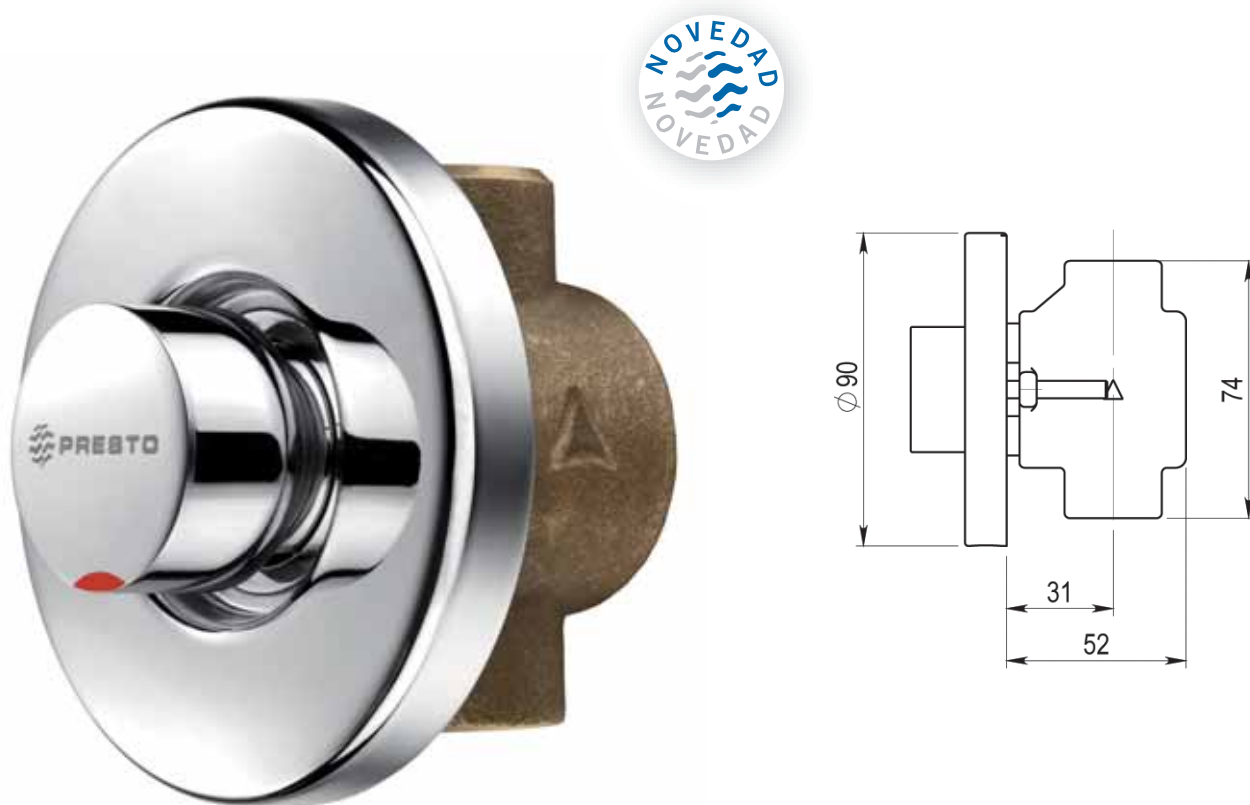

Presto ARTE-D

Grifo temporizado de un agua para instalación encastrada con cuerpo de latón cromado y embellecedor plano.

CARACTERÍSTICAS

- Cierre automático a los 30 s $+ 5$ s
 $- 10$ s
- Caudal: 15 l/min.
- Entrada y salida hembra de ½".
- Apertura por pulsador.
- Cabeza intercambiable que comprende todo el cuerpo del grifo.
- Cuerpo y pulsador en latón cromado, piezas interiores en materiales resistentes a la corrosión y a las incrustaciones calcáreas.
- Con placa intermedia de fijación, embellecedor en latón cromado y tornillería oculta.
- Peso bruto: 0,716 Kg.

MODELOS

Presto ARTE-D

- Ref. 55050 Agua fría
- Ref. 55060 Agua caliente

Accesorios Presto ARTE-D: Pág. 244