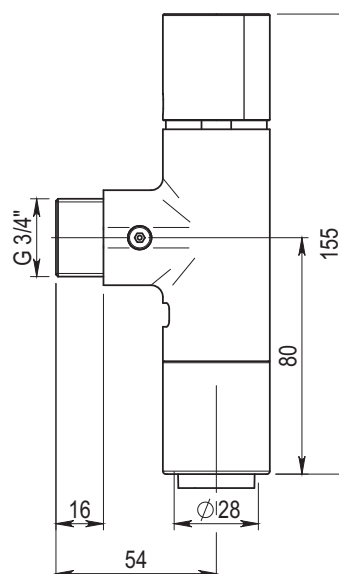

CARACTERÍSTICAS

- Entrada macho 3/4".
- Pulsador con doble descarga, regulado a 3 y 6 litros para una presión de 3 bar.
- Con llave de paso.
- Suministrado con tuerca y casquillo para tubo de Ø 28 mm.
- Con dispositivo antisifónico que asegura la protección de la red de agua potable contra las eventuales absorciones de agua contaminada.
- Cabeza intercambiable que comprende todo el mecanismo del fluxor.
- Apertura por pulsador.
- **Cuerpo del fluxor en latón cromado** con piezas interiores en materiales resistentes a la corrosión y a las incrustaciones calcáreas.
- Nivel de ruido categoría II según normativa vigente EN-200.
- Cabeza compatible con fluxor Presto 1000 C y Presto ARTE-I.
- Peso bruto: 0,790 Kg.
- **Ahorro de agua: 45%**