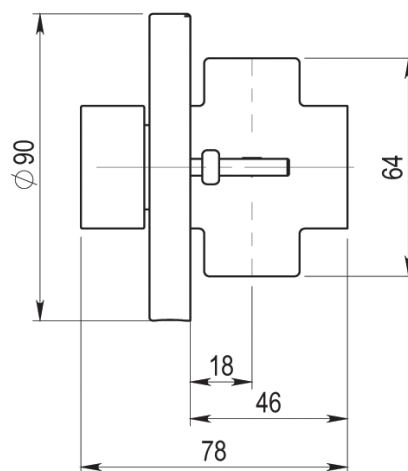

Presto ARTE-UE

Grifo temporizado ecológico de un agua para instalación encastrada con cuerpo de latón cromado.

CARACTERÍSTICAS

- Cierre automático: $5 \pm 1s$
- Caudal: 5 l/min a 3 bar.
- Entrada y salida hembra $\frac{1}{2}$ "
- Cuerpo y embellecedor en latón cromado.
- Placa intermedia de fijación.
- Antivandálico, sin tornillos vistos.
- Apertura por pulsador.
- Cabeza intercambiable que comprende todo el mecanismo de temporización.
- Piezas interiores en materiales resistentes a la corrosión y a las incrustaciones calcáreas.
- Tornillos en acero inoxidable.
- Con placa intermedia de fijación, embellecedor en latón cromado y tornillería oculta.
- Caudal regulable por el instalador en función de la presión.
- Peso bruto: 0,572 Kg.
- Ahorro de Agua: 76%

MODELOS

- Ref. 31800 Empotrado sin tornillos

Accesorios Presto ARTE-UE: Pág. 245