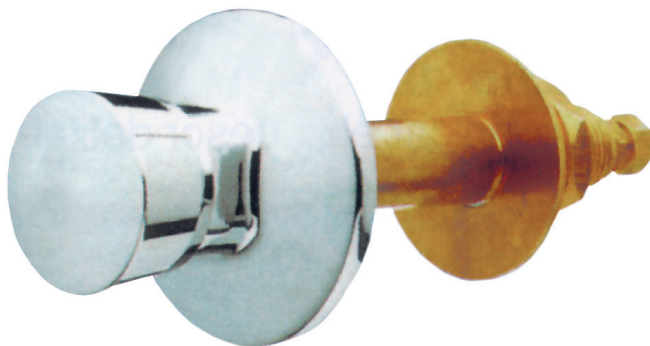

GRIFERÍA ANTIVANDÁLICA

PULSADORES PARA LAVABO, DUCHA Y URINARIO

Pulsador a través de tabique TC visto

CARACTERÍSTICAS

- Pulsador y embellecedor de latón cromado (es necesario especificar el espesor de tabique).
- Suministrado con arandela de fijación, tuercas de apriete y tornillo de ajuste (± 1 cm)
- Doble soldadura.

MODELOS

- Ref. 98400