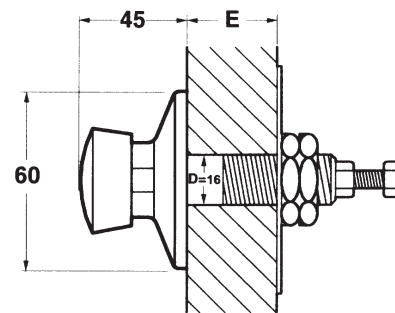

GRIFERÍA ANTIVANDÁLICA

PULSADORES PARA LAVABO, DUCHA Y URINARIO

Pulsador a través de tabique TC visto

CARACTERÍSTICAS

- Pulsador y embellecedor de latón cromado (es necesario especificar el espesor de tabique).
- Suministrado con arandela de fijación, tuercas de apriete y tornillo de ajuste (± 1 cm)
- Doble soldadura.

MODELOS

- Ref. 98400