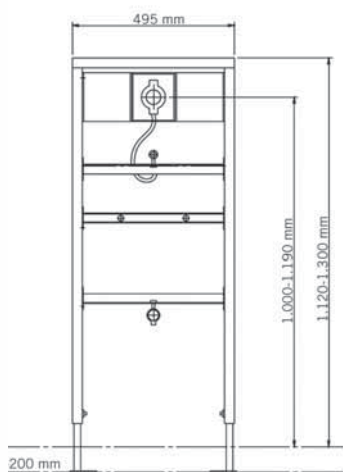

BASTIDOR PARA URINARIO

Soporte bastidor para urinario.

PRESTO

BASTIDOR PARA URINARIO

- Fabricación en acero con recubrimiento de pintura poliéster de alta resistencia.
- Regulación de la altura del bastidor 0-200 mm.
- Gran robustez.
- Para tabiquería convencional y/o ligera.
- Posibilidad de regulación máxima.
- Altura soporte urinario independiente.
- Separación de de fijaciones de urinario.
- Altura de toma de agua independiente.
- Profundidad de entrada de agua.
- Regulación de la altura del grifo independiente.
- Altura del codo de desagüe independiente.
- Profundidad del grifo regulable.

Suministrado con:

- Codo desagüe de 40 mm diámetro.
- Conexión de entrada a urinario con goma de enchufe de \varnothing 32 mm.
- Varillas de soporte de urinario.
- Embellecedores para varillas del soporte.