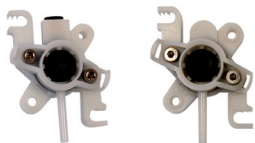

ACCESORIOS

Ducha > DL 400

Rociador para DL 400

Cuerpo de latón cromado.

- Rociador orientable
- Entrada macho 3/4"

- Ref. 90442

Mecanismo pulsador para DL 400

- Ref. 90182 Instalación exterior
- Ref. 90183 Instalación encastrar

Pulsadores para DL 400

- Ref. 90441 Cromo mate (completo)
- Ref. 90188 Cromo mate (sin mecanismo)
- Ref. 90189 Epoxy blanco (sin mecanismo)

Racor para DL 400

- Entrada macho de 1/2"
- Salida de tuerca 3/4"

- Ref. 27140