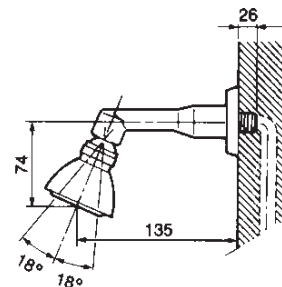

GRIFERÍA TEMPORIZADA DE DUCHA

Rociadores > ORIENTABLES

Brazo de ducha entrada muro

CARACTERÍSTICAS

- Cuerpo de latón cromado
- Entrada macho 1/2"
- Peso bruto: 0,850 kg

MODELOS

- Ref. 29300