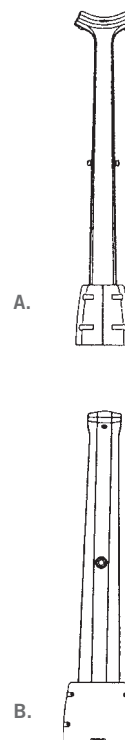

Columna de ducha PRESTO CP

Columna en polietileno de alta densidad, base con refuerzo antivandálico.

CARACTERÍSTICAS

- Cierre automático de 20 a 35 segundos. Grifos temporizados PRESTO 50.
- Alimentación por racor de unión 3/4" con junta filtro.
- Caudal: 10 l/min con regulador automático de caudal (presión mínima 2 bar)
- Altura 2,22 metros.
- Pomos de ducha antivandálicos, con regulador automático de caudal de 10 l/min, (presión mínima 2 bar)
- 4 tornillos en inoxidable para fijación de la columna sobre una base de hormigón de 600 x 600 x 100 mm (mínimo)

PRESENTACIÓN

Cuerpo en polietileno de alta densidad coloreado en gris moteado en negro. Se suministra totalmente montada y lista para funcionar, protegida por un embalaje de seguridad.

MODELOS

Columna de ducha CP1