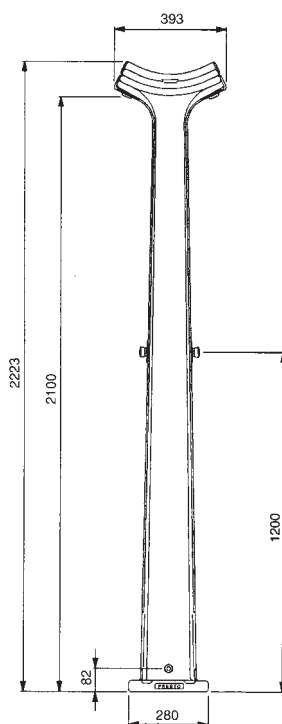

Columna de ducha PRESTO CP

Columna en polietileno de alta densidad, base con refuerzo antivandálico.

CARACTERÍSTICAS

- Cierre automático de 20 a 35 segundos. Grifos temporizados PRESTO 50.
- Alimentación por racor de unión 3/4" con junta filtro.
- Caudal: 10 l/min con regulador automático de caudal (presión mínima 2 bar)
- Altura 2,22 metros.
- Pomos de ducha antivandálicos, con regulador automático de caudal de 10 l/min, (presión mínima 2 bar)
- 4 tornillos en inoxidable para fijación de la columna sobre una base de hormigón de 600 x 600 x 100 mm (mínimo)

PRESENTACIÓN

Cuerpo en polietileno de alta densidad coloreado en gris moteado en negro. Se suministra totalmente montada y lista para funcionar, protegida por un embalaje de seguridad.

MODELOS

Columna de ducha CP1