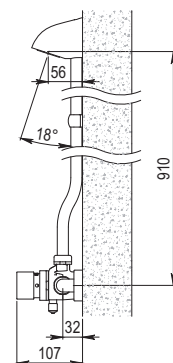

Conjuntos para Alpa 90 ARTE

Conjunto suministrado con grifo Presto ALPA 90 ARTE, regulador automático de caudal, tubo brida, con racor y rociador antivandálico/ orientable en latón cromado y pulsador en ARTE cromado.

CARACTERÍSTICAS

- Cierre automático: 30 ± 10s
- Caudal: 8 l/min.
- Conexiones de entrada y salida 3/4".
- Apertura y selección de temperatura por medio de un único pulsador.
- Cabeza intercambiable que comprende todo el mecanismo del grifo.
- Cuerpo y pulsador en latón cromado, piezas interiores en materiales resistentes a la corrosión y a las incrustaciones calcáreas.
- Componentes fabricados en materiales que soportan temperaturas de hasta 70° C, para permitir la realización de desinfecciones térmicas anti-legionella.
- Válvulas antirretorno incorporadas conformes a la norma EN 1717, que impiden la intercomunicación del agua fría con la caliente.

(Los modelos con válvula de vaciado no contienen regulador de caudal)

MODELOS

CON RACOR

Con rociador orientable

- Ref. 98927
  Con válvula de vaciado
- Ref. 35927
  Sin válvula de vaciado

CON RACOR

Con rociador antivandálico

- Ref. 98929
  Con válvula de vaciado
- Ref. 35929
  Sin válvula de vaciado

Accesorios Conjuntos para Alpa 90 ARTE: Pág. 54, 242 y 243.