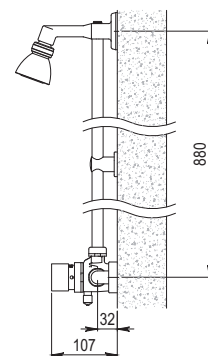

## Conjuntos para Alpa 90 ARTE

Conjunto suministrado con grifo Presto ALPA 90 ARTE, regulador automático de caudal, tubo brida, con racor y rociador antivandálico/ orientable en latón cromado y pulsador en ARTE cromado.

### CARACTERÍSTICAS

- Cierre automático: 30 ± 10s
- Caudal: 8 l/min.
- Conexiones de entrada y salida 3/4".
- Apertura y selección de temperatura por medio de un único pulsador.
- Cabeza intercambiable que comprende todo el mecanismo del grifo.
- Cuerpo y pulsador en latón cromado, piezas interiores en materiales resistentes a la corrosión y a las incrustaciones calcáreas.
- Componentes fabricados en materiales que soportan temperaturas de hasta 70° C, para permitir la realización de desinfecciones térmicas anti-legionella.
- Válvulas antirretorno incorporadas conformes a la norma EN 1717, que impiden la intercomunicación del agua fría con la caliente.

(Los modelos con válvula de vaciado no contienen regulador de caudal)