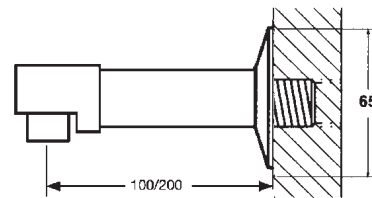

Caño recto mural

Caño recto para fijación sobre muro en latón cromado con rompeaguas.

CARACTERÍSTICAS

- Con rompeaguas.
- Entrada macho 1/2".
- Latón cromado.
- Destinado a ser alimentado con grifos Presto 509, 520, 530, 540, 630 y 712.

MODELOS

- Ref. 30710 Longitud 100 mm
- Ref. 30715 Longitud 150 mm
- Ref. 30720 Longitud 200 mm