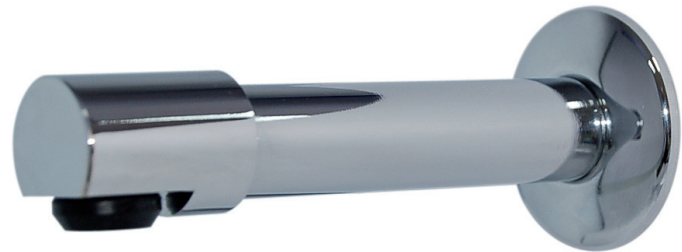

Caño recto mural

Caño recto para fijación sobre muro en latón cromado con rompeaguas.

CARACTERÍSTICAS

- Con rompeaguas.
- Entrada macho 1/2".
- Latón cromado.
- Destinado a ser alimentado con grifos Presto 509, 520, 530, 540, 630 y 712.

MODELOS

- Ref. 30710 Longitud 100 mm
- Ref. 30715 Longitud 150 mm
- Ref. 30720 Longitud 200 mm