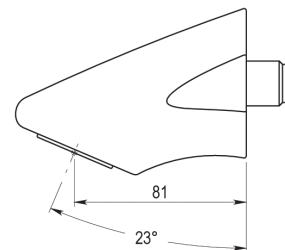

GRIFERÍA TEMPORIZADA DE DUCHA

Rociadores > ANTIVANDÁLICOS

Rociador antivandálico ARTE

Rociador antivandálico con montaje mural.

CARACTERÍSTICAS

- Entrada macho 1/2"
- Con regulador automático de caudal a 8 l/min
- Cuerpo de latón cromado de fácil instalación.