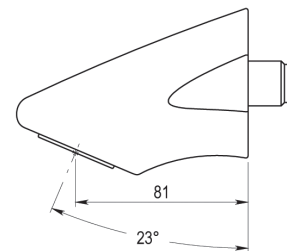

### CARACTERÍSTICAS

- Entrada macho ½".
- Con regulador automático de caudal a 5 l/min
- Cuerpo de latón cromado de fácil instalación.