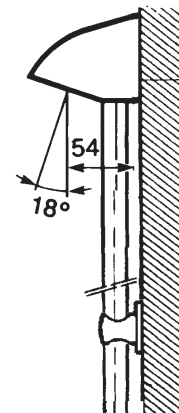

## Rociador antivandálico con tubo curvo

Caño fijo/giratorio para fijación sobre repisa en latón cromado.

### CARACTERÍSTICAS

- Entrada tuerca  $\frac{3}{4}$ ".
- Con cuerpo, tubo curvo y brida de fijación en latón cromado.
- Peso bruto: 2,325 Kg.