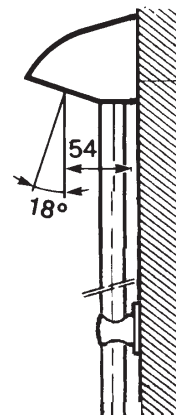

## Rociador antivandálico con tubo recto

Caño fijo/giratorio para fijación sobre repisa en latón cromado.

### CARACTERÍSTICAS

- Entrada tuerca  $\frac{3}{4}$ ".
- Con cuerpo, tubo recto y brida de fijación en latón cromado.
- Peso bruto: 2,305 Kg.