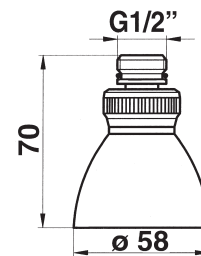

Rociador orientable de ducha para ALPA 80

CARACTERÍSTICAS

- Cuerpo de latón cromado.
- Entrada macho 1/2".
- Peso bruto: 0,390 Kg.

MODELOS

- Ref. 90134