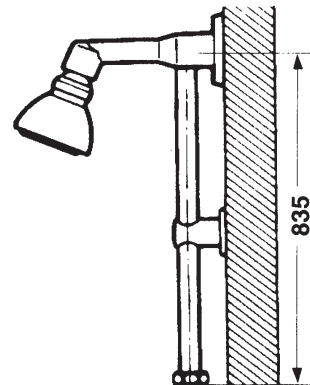

## Rociador orientable con tubo recto

Cuerpo de latón cromado con tubo recto y brida de fijación para Presto ALPA 80 y Presto ALPA 90 ARTE.

### CARACTERÍSTICAS

- Entrada tuerca  $\frac{3}{4}$ ".
- Con cuerpo, tubo recto y brida de fijación en latón cromado.
- Peso bruto: 1,745 Kg.