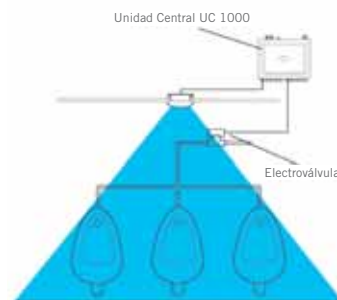

Presto RADA MC 1126

Para conjunto de urinarios Sistemas para instalar junto con la unidad central UC 1000.

CARACTERÍSTICAS

Compuesto de:

- Detector MC 126.
- Electroválvula de 12 V. 1/2".
- Distancia de detección 400 mm.

GRIFERÍA
AUTOCONTROL

MODELOS

- Ref. 85966 Sistema completo (Detector + electroválvula)

Presto RADA MC 126 encastrado en techo

Para lavabos y urinarios. Detector infrarrojo para unidad central UC 1000.

CARACTERÍSTICAS

Compuesto de:

- Base y pantalla del detector en ABS.
- Protección IP 55.
- Alimentación 12 V/50 Hz - 10 VA.
- Cable de 3 m. de 2 hilos.
- Elementos necesarios para su fijación.
- Distancia de detección 400 mm.