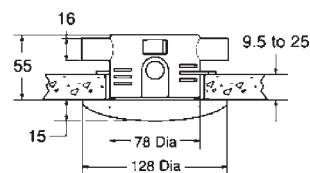

Presto RADA MC 1126

Para conjunto de urinarios Sistemas para instalar junto con la unidad central UC 1000.

CARACTERÍSTICAS

Compuesto de:

- Detector MC 126.
- Electroválvula de 12 V. 1/2".
- Distancia de detección 400 mm.

Compuesto de:

- Base y pantalla del detector en ABS.
- Protección IP 55.
- Alimentación 12 V/50 Hz - 10 VA.
- Cable de 3 m. de 2 hilos.
- Elementos necesarios para su fijación.
- Distancia de detección 400 mm.