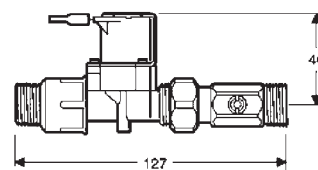

Presto RADA MC 1126

Para conjunto de urinarios Sistemas para instalar junto con la unidad central UC 1000.

CARACTERÍSTICAS

Compuesto de:

- Detector MC 126.
- Electroválvula de 12 V. 1/2".
- Distancia de detección 400 mm.

GRIFERÍA
AUTOCONTROL

MODELOS

- Ref. 85966 Sistema completo (Detector + electroválvula)

Presto RADA MC 126 encastrado en techo

Para lavabos y urinarios. Detector infrarrojo para unidad central UC 1000.

CARACTERÍSTICAS

Compuesto de:

- Base y pantalla del detector en ABS.
- Protección IP 55.
- Alimentación 12 V/50 Hz - 10 VA.
- Cable de 3 m. de 2 hilos.
- Elementos necesarios para su fijación.
- Distancia de detección 400 mm.