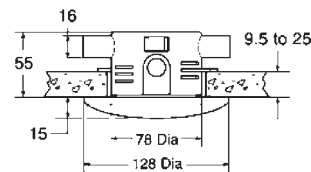

Compuesto de:

- Base y pantalla del detector en ABS.
- Protección IP 55.
- Alimentación 12 V/50 Hz - 10 VA.
- Cable de 3 m. de 2 hilos.
- Elementos necesarios para su fijación.
- Distancia de detección 400 mm.