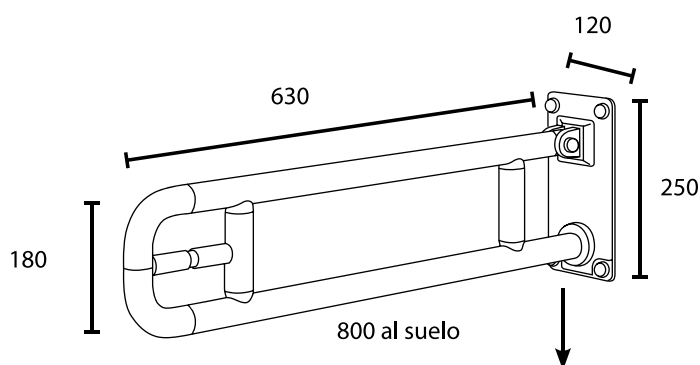

## PRESTOBAR 170

Ref. 89170

**Barra de apoyo mural abatible especialmente diseñada para lavabos, bidets, inodoros, etc. Fabricada en aluminio recubierto de nylon.**

Las barras de apoyo y ayudas técnicas PRESTOBAR han sido diseñadas con la doble funcionalidad de prevenir los posibles accidentes que puedan ocurrir en baños y a su vez proporcionar puntos de apoyo y sujeción que otorguen mayor autonomía y seguridad a las personas con movilidad reducida.

Todas las barras, pasamanos y ayudas técnicas están fabricadas en aluminio de alta resistencia recubierto de una gruesa capa de nylon blanco con un diámetro de agarre de 35 mm.

### CARACTERÍSTICAS

- Diseños de alta calidad gracias a la ligereza y robustez del aluminio junto con el calor y el agradable tacto del nylon.
  - Sistema de fijación oculto bajo los embellecedores para evitar el vandalismo y mejorar la estética.
  - Color blanco azul o gris, con posibilidad de hacerse en resto de colores RAL.
  - Ultraligeras, irrompibles e inalterables.
  - Diámetro exterior: 35 mm.
  - Amplia gama de modelos que cubren todas las necesidades del baño, corredores, escaleras, etc.
  - No es necesario colocar toma de tierra.
- 
- Con porta-papel higiénico.
  - Base de apoyo a la pared: 250 x 120 mm.
  - Dimensiones: 630 mm.
- 