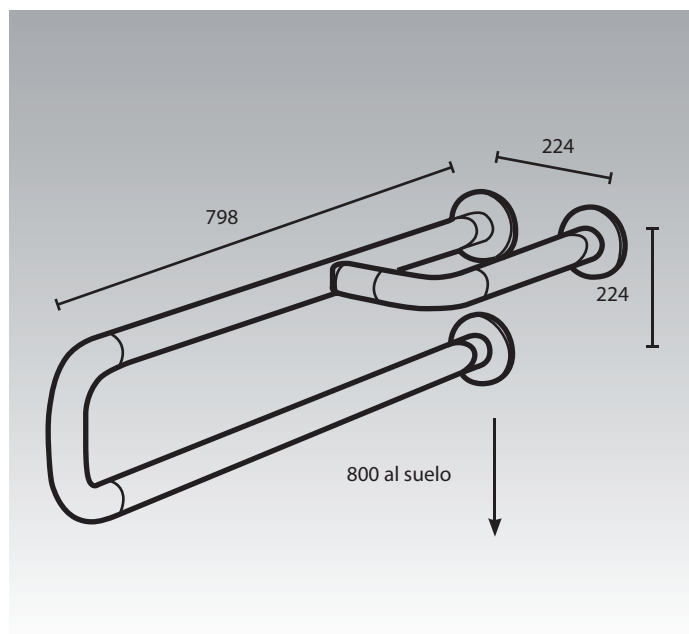

PRESTOBAR 140

• Ref. 89140

Las barras de apoyo y ayudas técnicas PRESTOBAR han sido diseñadas con la doble funcionalidad de prevenir los posibles accidentes que puedan ocurrir en baños y a su vez proporcionar puntos de apoyo y sujeción que otorguen mayor autonomía y seguridad a las personas con movilidad reducida.

Todas las barras, pasamanos y ayudas técnicas están fabricadas en aluminio de alta resistencia recubierto de una gruesa capa de nylon blanco con un diámetro de agarre de 35 mm.

CARACTERÍSTICAS

- Diseños de alta calidad gracias a la ligereza y robustez del aluminio junto con el calor y el agradable tacto del nylon.
- Sistema de fijación oculto bajo los embellecedores para evitar el vandalismo y mejorar la estética.
- Color blanco azul o gris, con posibilidad de hacerse en resto de colores RAL.
- Ultraligeras, irrompibles e inalterables.
- Diámetro exterior: 35 mm.
- Amplia gama de modelos que cubren todas las necesidades del baño, corredores, escaleras, etc.
- No es necesario colocar toma de tierra.

- Dimensiones: 798 x 224 mm.
- Preparada para colocación a derecha o izquierda.

Diseños basados en norma UNE 41523:
Accesibilidad en la edificación de espacios higiénicos-sanitarios.