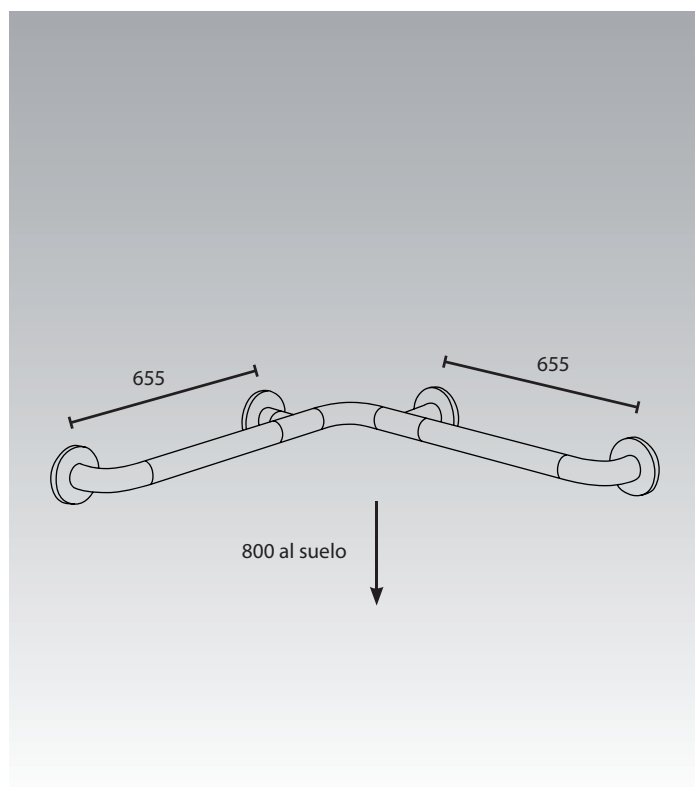

PRESTOBAR 150

• Ref. 89150

Barra de sujeción corta en ángulo especialmente diseñada para ducha. Fabricada en aluminio recubierto de nylon.

Las barras de apoyo y ayudas técnicas PRESTOBAR han sido diseñadas con la doble funcionalidad de prevenir los posibles accidentes que puedan ocurrir en baños y a su vez proporcionar puntos de apoyo y sujeción que otorguen mayor autonomía y seguridad a las personas con movilidad reducida.

Todas las barras, pasamanos y ayudas técnicas están fabricadas en aluminio de alta resistencia recubierto de una gruesa capa de nylon blanco con un diámetro de agarre de 35 mm.

CARACTERÍSTICAS

- Diseños de alta calidad gracias a la ligereza y robustez del aluminio junto con el calor y el agradable tacto del nylon.
- Sistema de fijación oculto bajo los embellecedores para evitar el vandalismo y mejorar la estética.
- Color blanco azul o gris, con posibilidad de hacerse en resto de colores RAL.
- Ultraligeras, irrompibles e inalterables.
- Diámetro exterior: 35 mm.
- Amplia gama de modelos que cubren todas las necesidades del baño, corredores, escaleras, etc.
- No es necesario colocar toma de tierra.

- Dimensiones: 655 x 655 mm.

Diseños basados en norma UNE 41523:
Accesibilidad en la edificación de espacios higiénico-sanitarios.