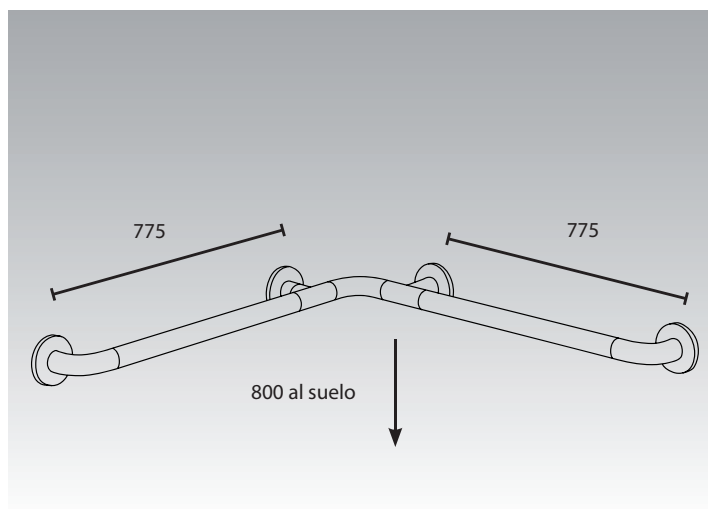

## PRESTOBAR 155

• Ref. 89155

Barra de sujeción larga en ángulo especialmente diseñada para ducha. Fabricada en aluminio recubierto de nylon.

Las barras de apoyo y ayudas técnicas PRESTOBAR han sido diseñadas con la doble funcionalidad de prevenir los posibles accidentes que puedan ocurrir en baños y a su vez proporcionar puntos de apoyo y sujeción que otorguen mayor autonomía y seguridad a las personas con movilidad reducida.

Todas las barras, pasamanos y ayudas técnicas están fabricadas en aluminio de alta resistencia recubierto de una gruesa capa de nylon blanco con un diámetro de agarre de 35 mm.

### CARACTERÍSTICAS

- Diseños de alta calidad gracias a la ligereza y robustez del aluminio junto con el calor y el agradable tacto del nylon.
  - Sistema de fijación oculto bajo los embellecedores para evitar el vandalismo y mejorar la estética.
  - Color blanco azul o gris, con posibilidad de hacerse en resto de colores RAL.
  - Ultraligeras, irrompibles e inalterables.
  - Diámetro exterior: 35 mm.
  - Amplia gama de modelos que cubren todas las necesidades del baño, corredores, escaleras, etc.
  - No es necesario colocar toma de tierra.
- .....
- Dimensiones: 775 x 775 mm.
- .....