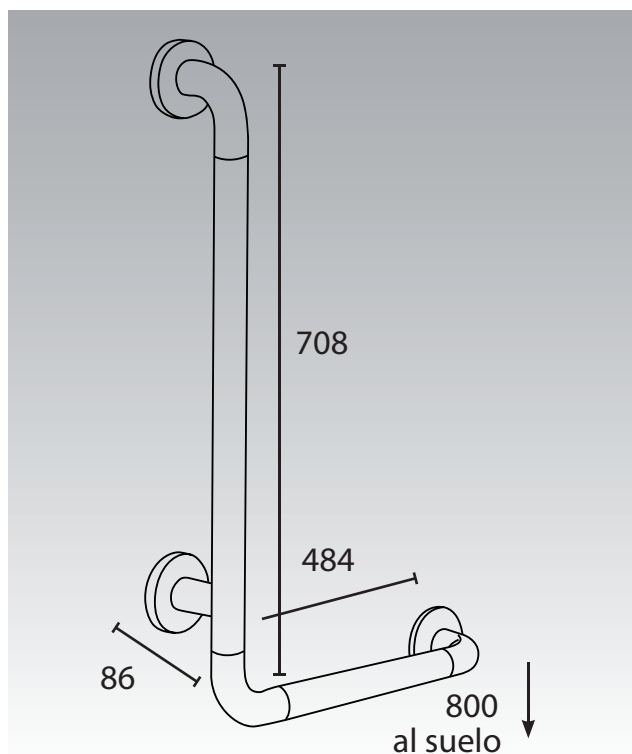

PRESTOBAR 160

• Ref. 89160

Barra de apoyo mural especialmente diseñada para lavabos, bidets, inodoros, y duchas, etc.
Fabricada en aluminio recubierto de nylon.

Las barras de apoyo y ayudas técnicas PRESTOBAR han sido diseñadas con la doble funcionalidad de prevenir los posibles accidentes que puedan ocurrir en baños y a su vez proporcionar puntos de apoyo y sujeción que otorguen mayor autonomía y seguridad a las personas con movilidad reducida.

Todas las barras, pasamanos y ayudas técnicas están fabricadas en aluminio de alta resistencia recubierto de una gruesa capa de nylon blanco con un diámetro de agarre de 35 mm.

CARACTERÍSTICAS

- Diseños de alta calidad gracias a la ligereza y robustez del aluminio junto con el calor y el agradable tacto del nylon.
 - Sistema de fijación oculto bajo los embellecedores para evitar el vandalismo y mejorar la estética.
 - Color blanco azul o gris, con posibilidad de hacerse en resto de colores RAL.
 - Ultraligeras, irrompibles e inalterables.
 - Diámetro exterior: 35 mm.
 - Amplia gama de modelos que cubren todas las necesidades del baño, corredores, escaleras, etc.
 - No es necesario colocar toma de tierra.
-
- Preparada para colocación a derecha o izquierda.
 - Preparada como complemento para el asiento de ducha PRESTOBAR 210.
 - Dimensiones: 708 x 484 mm.