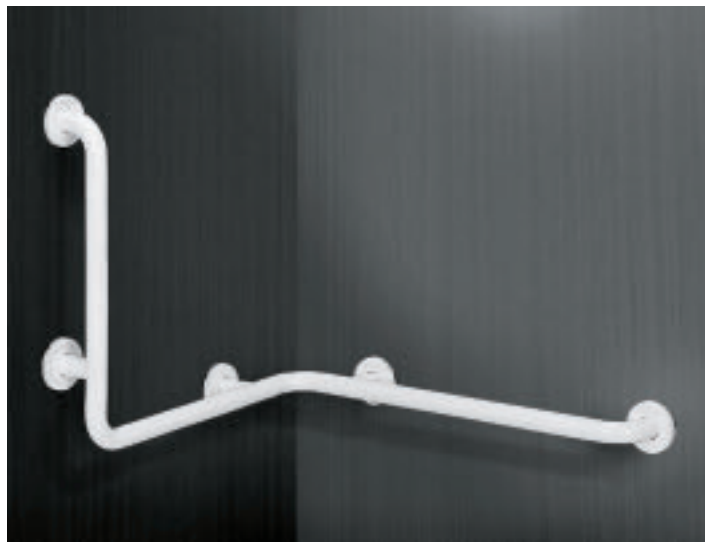

PRESTOBAR 165

• Ref. 89165

Barra en ángulo especialmente diseñada para conjunto de ducha.
Fabricada en aluminio recubierto de nylon.

Las barras de apoyo y ayudas técnicas PRESTOBAR han sido diseñadas con la doble funcionalidad de prevenir los posibles accidentes que puedan ocurrir en baños y a su vez proporcionar puntos de apoyo y sujeción que otorguen mayor autonomía y seguridad a las personas con movilidad reducida.

Todas las barras, pasamanos y ayudas técnicas están fabricadas en aluminio de alta resistencia recubierto de una gruesa capa de nylon blanco con un diámetro de agarre de 35 mm.

CARACTERÍSTICAS

- Diseños de alta calidad gracias a la ligereza y robustez del aluminio junto con el calor y el agradable tacto del nylon.
 - Sistema de fijación oculto bajo los embellecedores para evitar el vandalismo y mejorar la estética.
 - Color blanco azul o gris, con posibilidad de hacerse en resto de colores RAL.
 - Ultraligeras, irrompibles e inalterables.
 - Diámetro exterior: 35 mm.
 - Amplia gama de modelos que cubren todas las necesidades del baño, corredores, escaleras, etc.
 - No es necesario colocar toma de tierra.
-
- Preparada para colocación a derecha o izquierda.
 - Preparada como complemento para colgar el asiento de ducha PRESTOBAR 220.
 - Dimensiones: 708 x 612 x 746 mm.