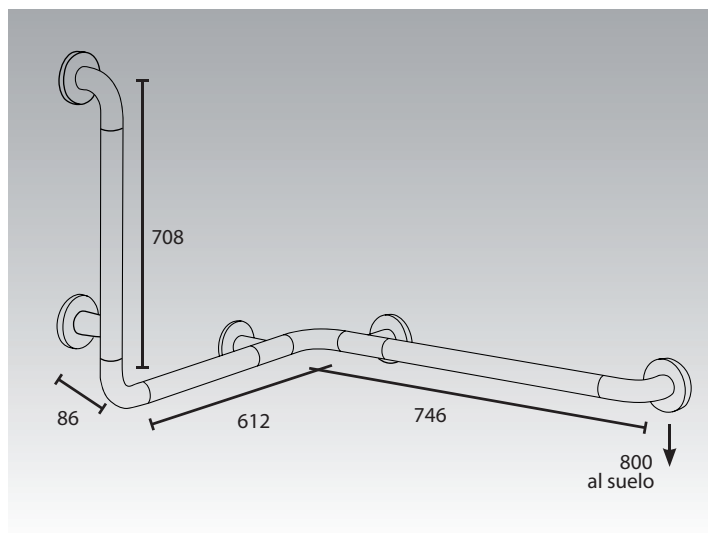

PRESTOBAR 165

• Ref. 89165

Barra en ángulo especialmente diseñada para conjunto de ducha.
Fabricada en aluminio recubierto de nylon.

Las barras de apoyo y ayudas técnicas PRESTOBAR han sido diseñadas con la doble funcionalidad de prevenir los posibles accidentes que puedan ocurrir en baños y a su vez proporcionar puntos de apoyo y sujeción que otorguen mayor autonomía y seguridad a las personas con movilidad reducida.

Todas las barras, pasamanos y ayudas técnicas están fabricadas en aluminio de alta resistencia recubierto de una gruesa capa de nylon blanco con un diámetro de agarre de 35 mm.

CARACTERÍSTICAS

- Diseños de alta calidad gracias a la ligereza y robustez del aluminio junto con el calor y el agradable tacto del nylon.
 - Sistema de fijación oculto bajo los embellecedores para evitar el vandalismo y mejorar la estética.
 - Color blanco azul o gris, con posibilidad de hacerse en resto de colores RAL.
 - Ultraligeras, irrompibles e inalterables.
 - Diámetro exterior: 35 mm.
 - Amplia gama de modelos que cubren todas las necesidades del baño, corredores, escaleras, etc.
 - No es necesario colocar toma de tierra.
-
- Preparada para colocación a derecha o izquierda.
 - Preparada como complemento para colgar el asiento de ducha PRESTOBAR 220.
 - Dimensiones: 708 x 612 x 746 mm.