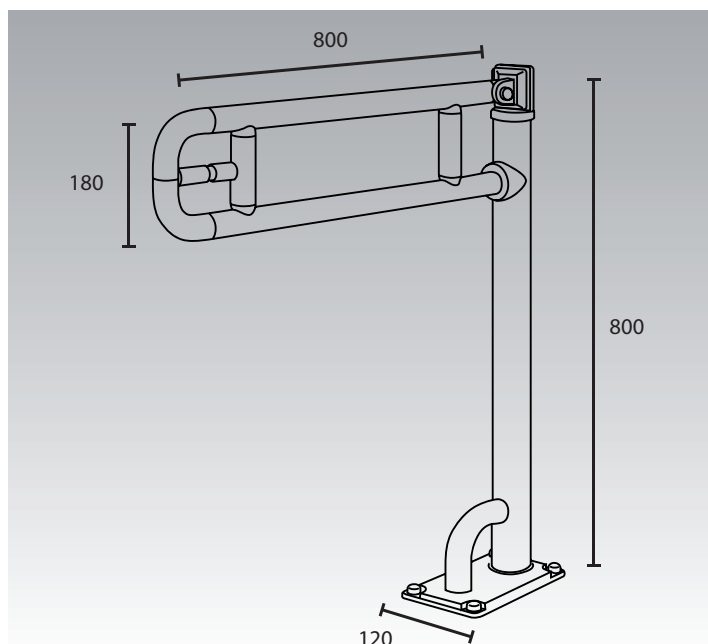

## PRESTOBAR 175

• Ref. 89175

Barra de apoyo al suelo abatible especialmente diseñada para lavabos, bidets, inodoros, etc. Fabricada en aluminio recubierto de nylon.

Las barras de apoyo y ayudas técnicas PRESTOBAR han sido diseñadas con la doble funcionalidad de prevenir los posibles accidentes que puedan ocurrir en baños y a su vez proporcionar puntos de apoyo y sujeción que otorguen mayor autonomía y seguridad a las personas con movilidad reducida.

Todas las barras, pasamanos y ayudas técnicas están fabricadas en aluminio de alta resistencia recubierto de una gruesa capa de nylon blanco con un diámetro de agarre de 35 mm.

### CARACTERÍSTICAS

- Diseños de alta calidad gracias a la ligereza y robustez del aluminio junto con el calor y el agradable tacto del nylon.
- Sistema de fijación oculto bajo los embellecedores para evitar el vandalismo y mejorar la estética.
- Color blanco azul o gris, con posibilidad de hacerse en resto de colores RAL.
- Ultraligeras, irrompibles e inalterables.
- Diámetro exterior: 35 mm.
- Amplia gama de modelos que cubren todas las necesidades del baño, corredores, escaleras, etc.
- No es necesario colocar toma de tierra.

- Con porta-papel higiénico.
- Base de apoyo al suelo: 250 x 120 mm.
- Refuerzo de la barra vertical con doble anclaje a la base.
- Dimensiones: 800 mm.

Diseños basados en norma UNE 41523:  
Accesibilidad en la edificación de espacios higiénico-sanitarios.