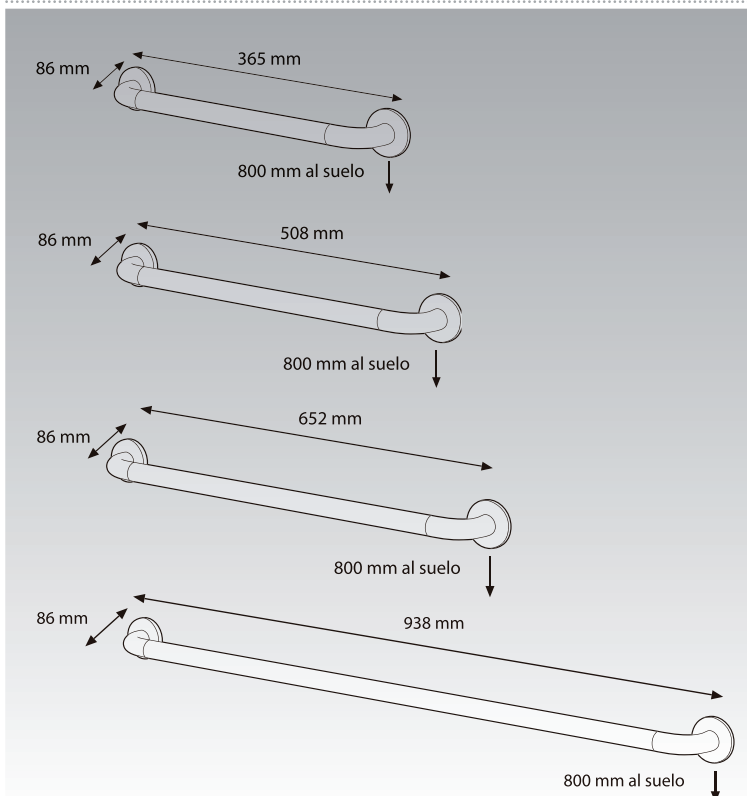

PRESTOBAR 285 / 430 / 570 / 860

Barra recta para ducha, baño, inodoro, pasillo, etc. Fabricada en aluminio recubierto de nylon.

Las barras de apoyo y ayudas técnicas PRESTOBAR han sido diseñadas con la doble funcionalidad de prevenir los posibles accidentes que puedan ocurrir en baños y a su vez proporcionar puntos de apoyo y sujeción que otorguen mayor autonomía y seguridad a las personas con movilidad reducida.

Todas las barras, pasamanos y ayudas técnicas están fabricadas en aluminio de alta resistencia recubierto de una gruesa capa de nylon blanco con un diámetro de agarre de 35 mm.

CARACTERÍSTICAS

- Diseños de alta calidad gracias a la ligereza y robustez del aluminio junto con el calor y el agradable tacto del nylon.
- Sistema de fijación oculto bajo los embellecedores para evitar el vandalismo y mejorar la estética.
- Color blanco azul o gris, con posibilidad de hacerse en resto de colores RAL.
- Ultraligeras, irrompibles e inalterables.
- Diámetro exterior: 35 mm.
- Amplia gama de modelos que cubren todas las necesidades del baño, corredores, escaleras, etc.
- No es necesario colocar toma de tierra.

• Ref. 89285

Dimensiones: 365 mm.

• Ref. 89570

Dimensiones: 652 mm.

• Ref. 89430

Dimensiones: 508 mm.

• Ref. 89860

Dimensiones: 938 mm.