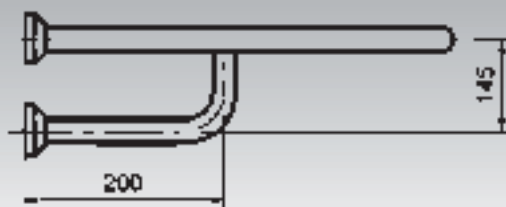

PRESTOBAR INOX 135

Barra de apoyo mural para lavabos, bidets, inodoros, etc.
Fabricada según normas en acero inoxidable AISI 304.

Las barras de apoyo y ayudas técnicas PRESTOBAR han sido diseñadas con la doble funcionalidad de prevenir los posibles accidentes que puedan ocurrir en baños y a su vez proporcionar puntos de apoyo y sujeción que otorguen mayor autonomía y seguridad a las personas con movilidad reducida.

CARACTERÍSTICAS

- Diámetro Exterior: 33 mm.
- Espesor de material: 1,5 mm.
- Diseños de alta calidad, acabado y ergonomía.
- Novedoso sistema de anclaje que facilita el montaje además de bloquear los embellecedores evitando su movimiento.
- Sistema de fijación ocultos bajo los embellecedores.
- Amplia gama de modelos que cubren todas las necesidades del usuario.
- Suministrado con todos los elementos de fijación.

- Preparadas para colocación a derecha o izquierda

Inox Mate

- **Ref. 88135**

Inox Brillo

- **Ref. 78135**

Inox Blanco

- **Ref. 68135**

Diseños basados en norma UNE 41523:
Accesibilidad en la edificación de espacios higiénico-sanitarios.