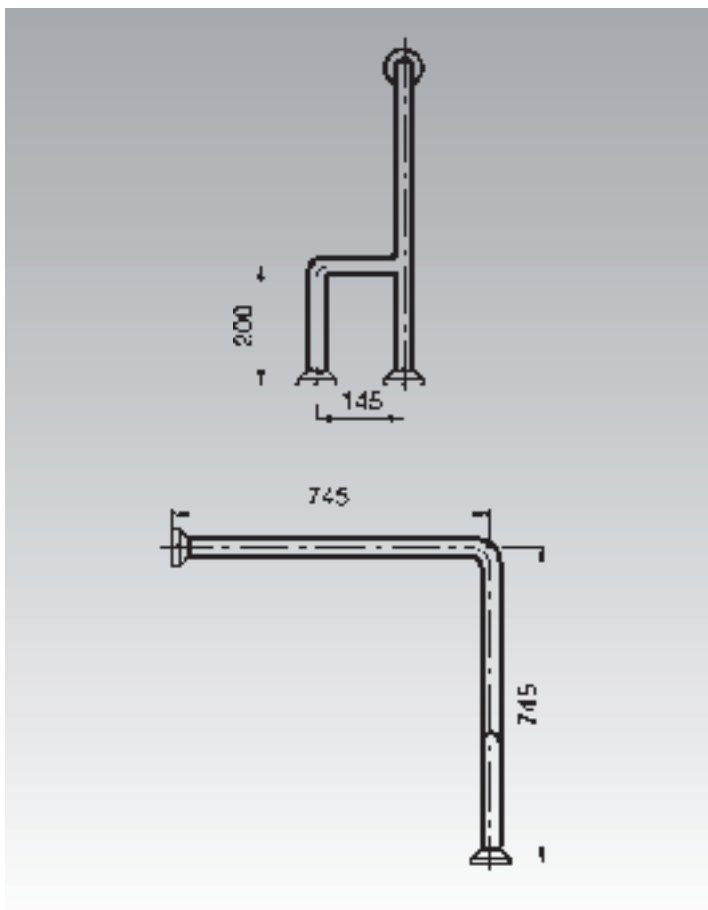

PRESTOBAR INOX 145

Barra de apoyo mural para lavabos, bidets, inodoros, etc.
Fabricada según normas en acero inoxidable AISI 304.

Las barras de apoyo y ayudas técnicas PRESTOBAR han sido diseñadas con la doble funcionalidad de prevenir los posibles accidentes que puedan ocurrir en baños y a su vez proporcionar puntos de apoyo y sujeción que otorguen mayor autonomía y seguridad a las personas con movilidad reducida.

CARACTERÍSTICAS

- Diámetro Exterior: 33 mm.
 - Espesor de material: 1,5 mm.
 - Diseños de alta calidad, acabado y ergonomía.
 - Novedoso sistema de anclaje que facilita el montaje además de bloquear los embellecedores evitando su movimiento.
 - Sistema de fijación oculto bajo los embellecedores.
 - Amplia gama de modelos que cubren todas las necesidades del usuario.
 - Suministrado con todos los elementos de fijación.
-
- Preparada para colocación a derecha o izquierda.