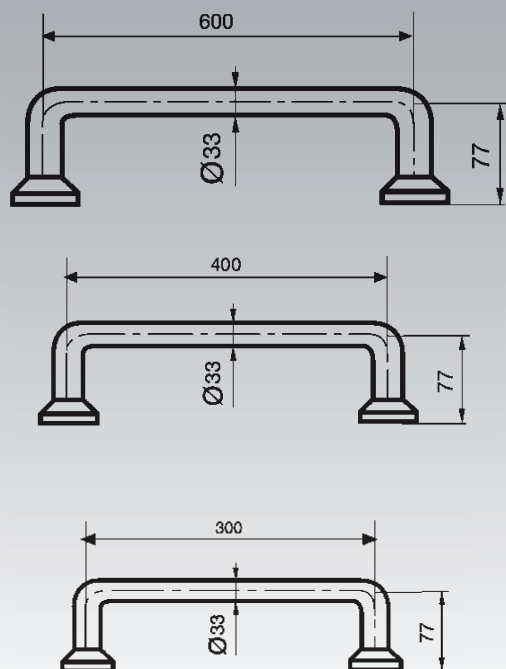

PRESTOBAR INOX 285 / 430 / 570

Barra recta para ducha, baño, inodoro, pasillo, etc.
Fabricada según normas en acero inoxidable AISI 304.

Las barras de apoyo y ayudas técnicas PRESTOBAR han sido diseñadas con la doble funcionalidad de prevenir los posibles accidentes que puedan ocurrir en baños y a su vez proporcionar puntos de apoyo y sujeción que otorguen mayor autonomía y seguridad a las personas con movilidad reducida.

CARACTERÍSTICAS

- **Diámetro Exterior:** 33 mm.
- **Espesor de material:** 1,5 mm.
- **Diseños de alta calidad, acabado y ergonomía.**
- **Novedoso sistema de anclaje** que facilita el montaje además de bloquear los embellecedores evitando su movimiento.
- Sistema de fijación oculto bajo los embellecedores.
- **Amplia gama de modelos** que cubren todas las necesidades del usuario.
- Suministrado con todos los elementos de fijación.

Dimensiones: 300 mm.

Inox Mate	Inox Brillo	Inox Blanco
Ref. 88285	Ref. 78285	Ref. 68285

Dimensiones: 600 mm.

Inox Mate	Inox Brillo	Inox Blanco
Ref. 88570	Ref. 78570	Ref. 68570

Dimensiones: 400 mm.

Inox Mate	Inox Brillo	Inox Blanco
Ref. 88430	Ref. 78430	Ref. 68430