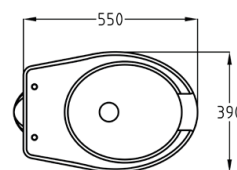

PRESTOWASH BASIC CISTERNA

Inodoro en porcelana de fijación al suelo con diseño ergonómico para personas con discapacidad o movilidad reducida.

CARACTERÍSTICAS

- Apertura frontal para su uso como bidet.
- Vaso alargado.
- Altura elevada para facilitar el traslado de la silla de ruedas al inodoro.
- Salida a suelo o pared.
- Suministrado con asiento - tapa y cisterna.

MODELOS

SALIDA PARED

Ref. 88106

SALIDA SUELO

Ref. 88112

Diseños basados en norma UNE 41523:
Accesibilidad en la edificación de espacios higiénicos-sanitarios.