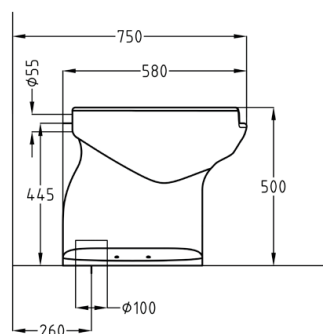

PRESTOWASH BASIC CISTERNA

Inodoro en porcelana de fijación al suelo con diseño ergonómico para personas con discapacidad o movilidad reducida.

CARACTERÍSTICAS

- Apertura frontal para su uso como bidet.
- Vaso alargado.
- Altura elevada para facilitar el traslado de la silla de ruedas al inodoro.
- Salida a suelo o pared.
- Suministrado con asiento - tapa y cisterna.

MODELOS

SALIDA PARED

Ref. 88106

SALIDA SUELO

Ref. 88112

Diseños basados en norma UNE 41523:
Accesibilidad en la edificación de espacios higiénicos-sanitarios.