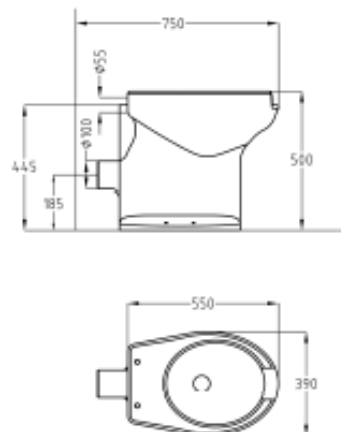

PRESTOWASH BASIC FLUXOR

Inodoro en porcelana de fijación al suelo con diseño ergonómico para personas con discapacidad o movilidad reducida.

CARACTERÍSTICAS

- Apertura frontal para su uso como bidet.
- Vaso alargado.
- Altura elevada para facilitar el traslado de la silla de ruedas al inodoro.
- Salida a suelo o pared.
- Suministrado asiento - tapa y Presto 1000 A blanco.

MODELOS

SALIDA PARED
Ref. 88206

SALIDA SUELO
Ref. 88212

Diseños basados en norma UNE 41523:
Accesibilidad en la edificación de espacios higiénicos-sanitarios.