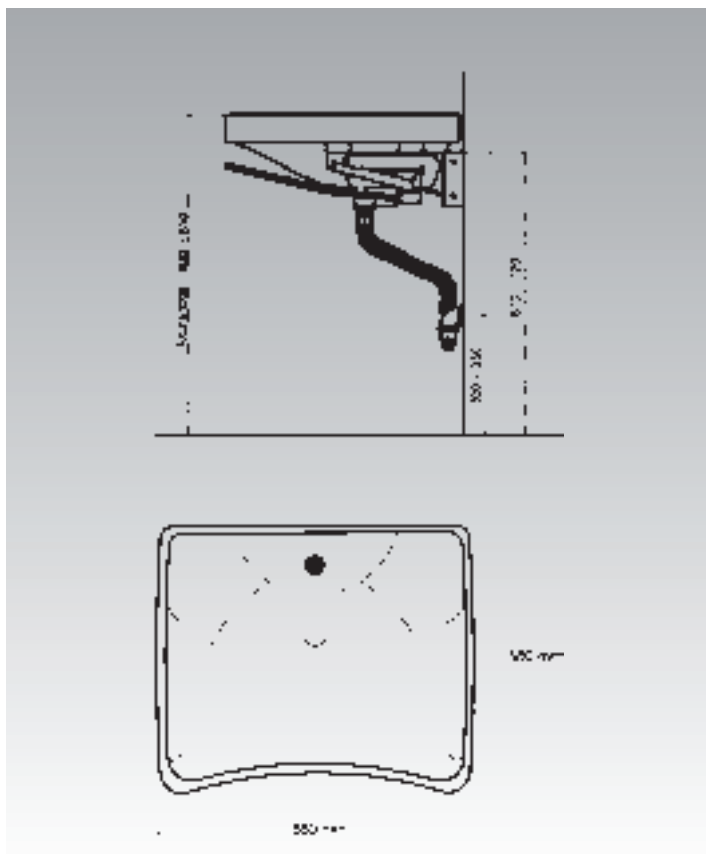

PRESTOSAN 870

• Ref. 80700

Lavabo con inclinación neumática en porcelana con frente cóncavo que permite un fácil acceso al lavabo y al grifo.

Los LAVABOS PRESTOSAN, han sido cuidadosamente diseñados para ofrecer una respuesta concreta a las exigencias particulares de usuarios con movilidad reducida o en silla de ruedas. De fácil acceso y uso, tanto para niños como para adultos y ancianos.

CARACTERÍSTICAS

- Fácil acceso para la silla de ruedas bajo el lavabo.
- Barra de accionamiento sobre pistón hidráulico colocada bajo el frontal del lavabo.
- La altura del frente del lavabo se puede variar en 110 mm.
- Borde de fácil agarre para levantarse o sentarse.
- Repisa porta-jabón.
- Apoyo anatómico para codos.
- Plano inclinado antisalpicaduras.
- Suministrado con válvula, sifón y desagüe flexible.
- Dimensiones: 680 x 580 mm.

MODELO SIN GRIFO

Diseños adaptados al nuevo Código Técnico (Real Decreto 173/2010 en materia de accesibilidad y no discriminación de las personas con discapacidad).

Diseños basados en norma UNE 41523: Accesibilidad en la edificación de espacios higiénicos-sanitarios.

Marcado CE: conformidad respecto EN 14688